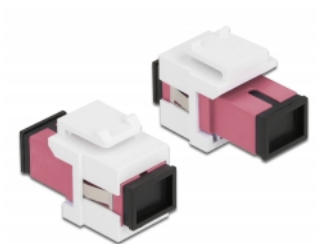

Delock Modul Keystone, SC Simplex mamă la SC Simplex mamă violet / alb

Descriere scurta

Acest modul de la Delock poate fi folosit pentru extinderea cablurilor de fibră optică. Grație dimensiunilor standard, acesta poate fi folosit pentru montare ușoară prin fixare, de exemplu într-un panou Keystone, pe o placă de suprafață sau într-o casetă montată pe o suprafață.

**Nr. 86717**

EAN: 4043619867172

Țara de origine: China

Pachet: Pungă din plastic
cu închidere tip fermoar

Detalii tehnice

- Conectori:
 - 1 x mamă SC Simplex >
 - 1 x mamă SC Simplex
- Culoare: violet
- Pentru fibră multi-mod
- Pierdere introducere < 0,3 dB
- Cu capac de protecție împotriva prafului
- Pentru porturi Keystone de 19,2 x 14,9 mm
- Carcasa uitoare: alb
- Dimensiunii (LxlxÎ): aprox. 27,4 x 16,5 x 21,9 mm

Cerinte de sistem

- Un port tată SC liber

Pachetul contine

- Modul tip Keystone

Imagini

General

Mounting type:	Modul tip Keystone
----------------	--------------------

Interface

Conector 1:	1 x SC Simplex mamă
Conector 2:	1 x SC Simplex mamă

Physical characteristics

Carcasa uloare:	alb
Lungime:	27.4 mm
Width:	16,5 mm
Height:	21,9 mm
Colour:	violet