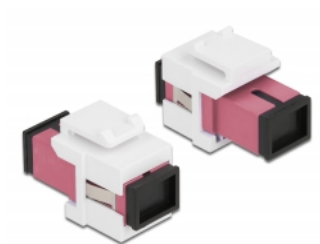

Delock Modul Keystone, SC Simplex mamă la SC Simplex mamă violet / alb

Descriere scurta

Acest modul de la Delock poate fi folosit pentru extinderea cablurilor de fibră optică. Grație dimensiunilor standard, acesta poate fi folosit pentru montare ușoară prin fixare, de exemplu într-un panou Keystone, pe o placă de suprafață sau într-o casetă montată pe o suprafață.

**Nr. 86717**

EAN: 4043619867172

Țara de origine: China

Pachet: Pungă din plastic
cu închidere tip fermoar

Detalii tehnice

- Conectori:
 - 1 x mamă SC Simplex >
 - 1 x mamă SC Simplex
- Culoare: violet
- Pentru fibră multi-mod
- Pierdere introducere < 0,3 dB
- Cu capac de protecție împotriva prafului
- Pentru porturi Keystone de 19,2 x 14,9 mm
- Carcasa uloare: alb
- Dimensiunii (LxIxÎ): aprox. 27,4 x 16,5 x 21,9 mm

Cerinte de sistem

- Un port tată SC liber

Pachetul contine

- Modul tip Keystone

Imagini

General

Mounting type:	Modul tip Keystone
----------------	--------------------

Interface

Conector 1:	1 x SC Simplex mamă
Conector 2:	1 x SC Simplex mamă

Physical characteristics

Carcasa uloare:	alb
Lungime:	27.4 mm
Width:	16,5 mm
Height:	21,9 mm
Colour:	violet