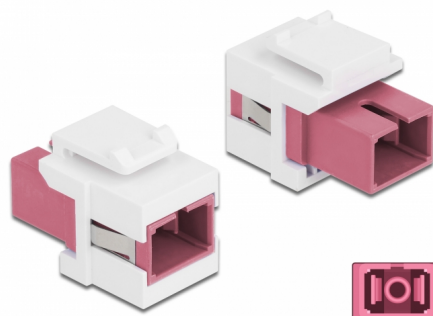

Delock Modul Keystone, SC Simplex mamă la SC Simplex mamă violet / alb

Descriere scurta

Acest modul de la Delock poate fi folosit pentru extinderea cablurilor de fibră optică. Grație dimensiunilor standard, acesta poate fi folosit pentru montare ușoară prin fixare, de exemplu într-un panou Keystone, pe o placă de suprafață sau într-o casetă montată pe o suprafață.

**Nr. 86717**

EAN: 4043619867172

Țara de origine: China

Pachet: Pungă din plastic
cu închidere tip fermoar

Detalii tehnice

- Conectori:
 - 1 x mamă SC Simplex >
 - 1 x mamă SC Simplex
- Culoare: violet
- Pentru fibră multi-mod
- Pierdere introducere < 0,3 dB
- Cu capac de protecție împotriva prafului
- Pentru porturi Keystone de 19,2 x 14,9 mm
- Carcasa uitoare: alb
- Dimensiunii (LxlxÎ): aprox. 27,4 x 16,5 x 21,9 mm

Cerinte de sistem

- Un port tată SC liber

Pachetul contine

- Modul tip Keystone

Imagini

General

Mounting type:	Modul tip Keystone
----------------	--------------------

Interface

Conector 1:	1 x SC Simplex mamă
Conector 2:	1 x SC Simplex mamă

Physical characteristics

Carcasa uloare:	alb
Lungime:	27.4 mm
Width:	16,5 mm
Height:	21,9 mm
Colour:	violet