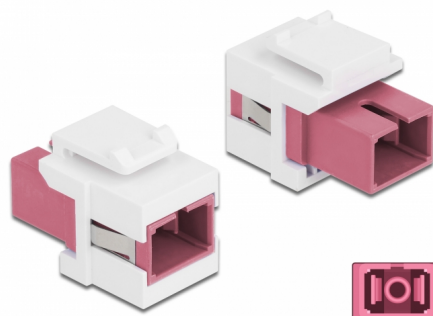

Delock Modul Keystone, SC Simplex mamă la SC Simplex mamă violet / alb

Descriere scurta

Acest modul de la Delock poate fi folosit pentru extinderea cablurilor de fibră optică. Grație dimensiunilor standard, acesta poate fi folosit pentru montare ușoară prin fixare, de exemplu într-un panou Keystone, pe o placă de suprafață sau într-o casetă montată pe o suprafață.

**Nr. 86717**

EAN: 4043619867172

Țara de origine: China

Pachet: Pungă din plastic
cu închidere tip fermoar

Detalii tehnice

- Conectori:
 - 1 x mamă SC Simplex >
 - 1 x mamă SC Simplex
- Culoare: violet
- Pentru fibră multi-mod
- Pierdere introducere < 0,3 dB
- Cu capac de protecție împotriva prafului
- Pentru porturi Keystone de 19,2 x 14,9 mm
- Carcasa uloare: alb
- Dimensiunii (LxIxÎ): aprox. 27,4 x 16,5 x 21,9 mm

Cerinte de sistem

- Un port tată SC liber

Pachetul contine

- Modul tip Keystone

Imagini

General

Mounting type:	Modul tip Keystone
----------------	--------------------

Interface

Conector 1:	1 x SC Simplex mamă
Conector 2:	1 x SC Simplex mamă

Physical characteristics

Carcasa uloare:	alb
Lungime:	27.4 mm
Width:	16,5 mm
Height:	21,9 mm
Colour:	violet