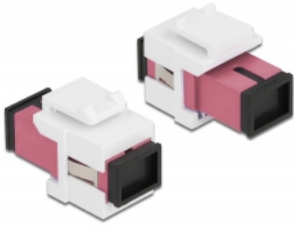

- Keystone-modul

Bilder