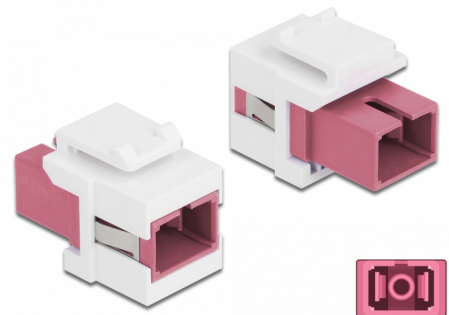

# Delock Keystone-modul SC Simplex hona till SC Simplex hona violett / vit

## Beskrivning

Denna modul från Delock kan användas för att utöka optiska fiberkablar. Tack vare sina standardmått kan den användas för enkel montering som knäpps på plats i t.ex. en Keystone-patchpanel, frontplatta eller extern monteringsbox.

## Specifikationer

- Anslutning:
  - 1 x SC Simplex hona >
  - 1 x SC Simplex hona
- Färg: violett
- För multimodfiber
- Insättningsdämpning < 0,3 dB
- Med dammskydd
- För Keystone-portar med 19,2 x 14,9 mm
- Hölje färg: vit
- Mått (LxBxH): ca 27,4 x 16,5 x 21,9 mm

## Physical characteristics

Hölje färg:	vit
Längd:	27.4 mm
Width:	16,5 mm
Height:	21,9 mm
Färg:	violett