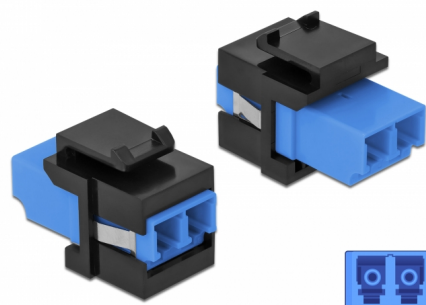

Delock Modulo Keystone LC Duplex femmina per LC Duplex femmina blu / nero

Descrizione

Questo modulo Delock può essere utilizzato per estendere cavi in fibra ottica. Con le sue dimensioni standard, può essere utilizzato per un facile montaggio a incastro, ad esempio in un sezionatore Keystone, un frontalino o una custodia da esterno.

Articolo n. 86718

EAN: 4043619867189

Paese di origine: China

Pacchetto: Sacchetto in plastica con cerniera

Specifiche

- Connettori:
 - 1 x LC Duplex femmina >
 - 1 x LC Duplex femmina
- Colore: blu
- Per fibra singlemode
- Perdita di inserzione < 0,2 dB
- Coperture contro la polvere
- Per porte keystone con 19,2 x 14,9 mm
- Custodia colore: nero
- Dimensioni (LxPxA): ca. 29,2 x 16,5 x 21,9 mm

Requisiti di sistema

- Una porta LC Duplex femmina libera

Contenuto della confezione

- Modulo keystone

Immagini

General

Mounting type:	Modulo keystone
----------------	-----------------

Interface

Connettore 1:	1 x LC Duplex
Connettore 2:	1 x LC Duplex

Physical characteristics

Custodia colore:	nero
Lunghezza:	29.2 mm
Width:	16,5 mm
Height:	21.9 mm
Colour:	blu