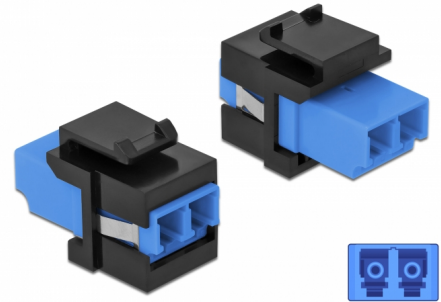

Delock Keystone modul LC Duplex ženski na LC Duplex ženski plava / crno

Opis

Ovaj Delock modul može se koristiti za produživanje kabela s optičkim vlaknima. Uz standardizirane mjere, može se koristiti za laku ugradnju na primjerice Keystone prednju ploču ili kutiju za površinsko ugrađivanje.

Predmet br. 86718

EAN: 4043619867189

Zemlja podrijetla: China

Pakiranje: Plastična vrećica sa zip zatvaračem

Tehnički podaci

- Priključak:
 - 1 x LC Duplex ženski >
 - 1 x LC Duplex ženski
- Boja: plava
- Jednomodni kabel
- Gubitak na spoju < 0,2 dB
- Zaštita od prašine
- Za Keystone priključke dimenzija 19,2 x 14,9 mm
- Kućište boja: crno
- Mjere (DxŠxV): oko 29,2 x 16,5 x 21,9 mm

Preduvjeti sustava

- Slobodan LC Duplex muški priključak

Sadržaj pakiranja

- Keystone modul

Slike

General

Mounting type:	Keystone modul
----------------	----------------

Interface

Priključak 1:	1 x LC Duplex
Priključak 2:	1 x LC Duplex

Physical characteristics

Kućište boja:	crna
Duljina:	29.2 mm
Width:	16,5 mm
Height:	21.9 mm
Boja:	plave