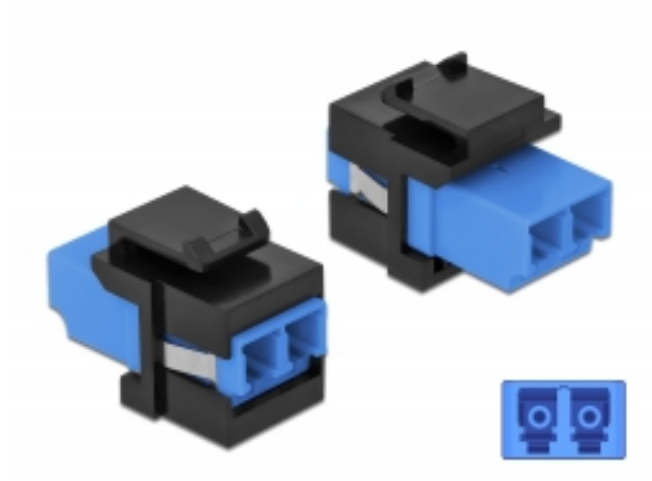

Delock Keystone modul LC Duplex ženski na LC Duplex ženski plava / crno

Opis

Ovaj Delock modul može se koristiti za produživanje kabela s optičkim vlaknima. Uz standardizirane mjere, može se koristiti za laku ugradnju na primjerice Keystone prednju ploču ili kutiju za površinsko ugrađivanje.

Tehnički podaci

- Priključak:
1 x LC Duplex ženski >
1 x LC Duplex ženski
- Boja: plava
- Jednomodni kabel
- Gubitak na spoju • Zaštita od prašine
- Za Keystone priključke dimenzija 19,2 x 14,9 mm
- Kućište boja: crno
- Mjere (DxŠxV): oko 29,2 x 16,5 x 21,9 mm

Preduvjeti sustava

- Slobodan LC Duplex muški priključak

Sadržaj pakiranja

- Keystone modul

Predmet br. 86718

EAN: 4043619867189

Zemlja podrijetla: China

Pakiranje: Plastična vrećica sa zip zatvaračem

Slike

General	
Mounting type:	Keystone modul
Interface	
Priključak 1:	1 x LC Duplex
Priključak 2:	1 x LC Duplex
Physical characteristics	
Kućište boja:	crna
Duljina:	29.2 mm
Width:	16,5 mm
Height:	21.9 mm
Boja:	plave