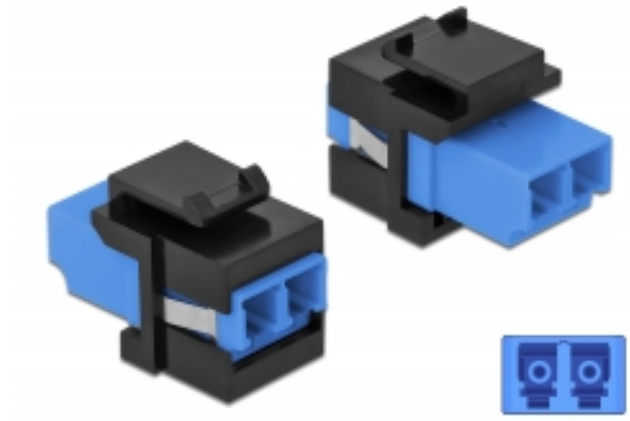

Delock Moduł Keystone LC Duplex żeńskie do LC Duplex żeńskie niebieski / czarny

Opis

Ten moduł firmy Delock można używać w celu rozbudowy okablowania światłowodowego. Dzięki ustandaryzowanym wymiarom, może być on używany do łatwego montażu poprzez zatrzasknięcie, np. w patch panelu, na płycie przedniej lub w natynkowej puszcze montażowej.

Specyfikacja

- Złącze:
1 x LC Duplex żeński >
1 x LC Duplex żeński
- Kolor: niebieski
- Dla światłowodów Jednomodowych
- Tłumienność • Osłony przeciwkurzowe
- Dla portów keystone z 19,2 x 14,9 mm
- Obudowa kolor: czarny
- Wymiary (DxSxW): ok. 29,2 x 16,5 x 21,9 mm

Wymagania systemowe

- Wolne gniazdo męskie LC Duplex

Zawartość opakowania

- Moduł keystone

Numer artykułu 86718

EAN: 4043619867189

Kraj pochodzenia: China

Opakowanie: Torba na zamek błyskawiczny

Zdjęcia

General	
Mounting type:	Moduł keystone
Interface	
Złącze 1:	1 x LC Duplex
Złącze 2:	1 x LC Duplex
Physical characteristics	
Obudowa kolor:	czarny
Długość:	29.2 mm
Width:	16,5 mm
Height:	21.9 mm
Kolor:	niebieski