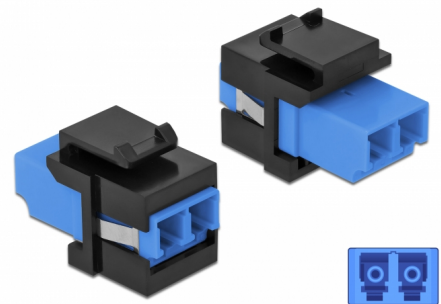

Delock Moduł Keystone LC Duplex żeńskie do LC Duplex żeńskie niebieski / czarny

Opis

Ten moduł firmy Delock można używać w celu rozbudowy okablowania światłowodowego. Dzięki ustandaryzowanym wymiarom, może być on używany do łatwego montażu poprzez zatrzaśnięcie, np. w patch panelu, na płycie przedniej lub w natynkowej puszcze montażowej.

Numer artykułu 86718

EAN: 4043619867189

Kraj pochodzenia: China

Opakowanie: Torba na zamek błyskawiczny

Specyfikacja

- Złącze:
 - 1 x LC Duplex żeński >
 - 1 x LC Duplex żeński
- Kolor: niebieski
- Dla światłowodów Jednomodowych
- Tłumienność < 0,2 dB
- Osłony przeciwkurzowe
- Dla portów keystone z 19,2 x 14,9 mm
- Obudowa kolor: czarny
- Wymiary (DxSxW): ok. 29,2 x 16,5 x 21,9 mm

Wymagania systemowe

- Wolne gniazdo męskie LC Duplex

Zawartość opakowania

- Moduł keystone

Zdjęcia

General

Mounting type:	Moduł keystone
----------------	----------------

Interface

Złącze 1:	1 x LC Duplex
Złącze 2:	1 x LC Duplex

Physical characteristics

Obudowa kolor:	czarny
Długość:	29.2 mm
Width:	16,5 mm
Height:	21.9 mm
Kolor:	niebieski