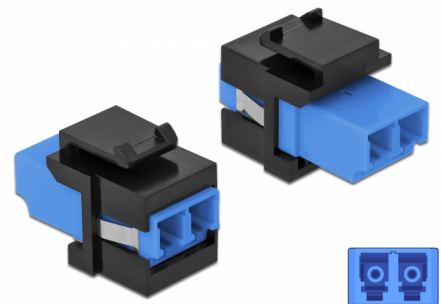

Delock Modul Keystone, LC Duplex mamă la LC Duplex mamă albastru / negru

Descriere scurta

Acest modul de la Delock poate fi folosit pentru extinderea cablurilor de fibră optică. Grație dimensiunilor standard, acesta poate fi folosit pentru montare ușoară prin fixare, de exemplu într-un panou Keystone, pe o placă de suprafață sau într-o casetă montată pe o suprafață.

**Nr. 86718**

EAN: 4043619867189

Țara de origine: China

Pachet: Pungă din plastic
cu închidere tip fermoar

Specification

- Conectori:
 - 1 x LC Duplex mamă >
 - 1 x LC Duplex mamă
- Culoare: albastru
- Pentru fibră multi-mod
- Pierdere introducere < 0,2 dB
- Huse antipraf
- Pentru porturi Keystone de 19,2 x 14,9 mm
- Carcasa uloare: negru
- Dimensiunii (LxIxÎ): aprox. 29,2 x 16,5 x 21,9 mm

Cerinte de sistem

- Un port tată LC Duplex liber

Pachetul contine

- Modul tip Keystone

Imagini

General

Mounting type:	Modul tip Keystone
----------------	--------------------

Interface

Conector 1:	1 x LC Duplex
Conector 2:	1 x LC Duplex

Physical characteristics

Carcasa uloare:	negru
Lungime:	29.2 mm
Width:	16,5 mm
Height:	21.9 mm
Colour:	albastru