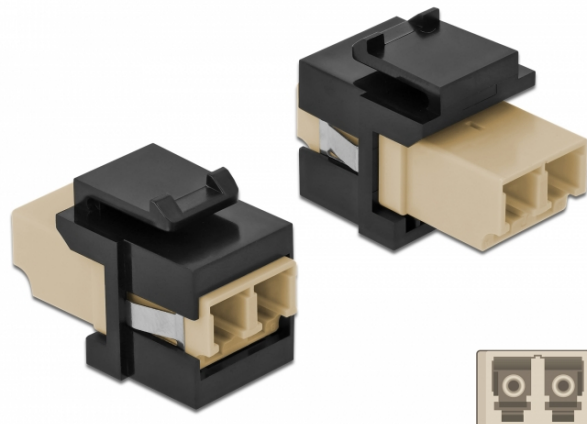

## Keystone modul LC Duplex samice na LC Duplex samice šedá / černá

### Popis

Tento modul od Delocku může být použit k prodloužení optických kabelů. Díky jeho normalizovaným rozměrům může být použit pro snadnou montáž např. do Keystone patchpanelové lišty nebo montážní krabice.

### Specifikace

- Konektor:  
1 x LC Duplex samice >  
1 x LC Duplex samice
- Barva: šedá
- Pro Multimód optiku
- Vložený útlum • Prachová záslepka
- Pro porty Keystone s 19,2 x 14,9 mm
- Pouzdro barva: černá
- Rozměry (DxŠxV): cca. 29,2 x 16,5 x 21,9 mm

### Příslušenství

General	
Mounting type:	Keystone modul
Interface	
Konektor 1:	1 x LC Duplex
Konektor 2:	1 x LC Duplex
Physical characteristics	
Pouzdro barva:	černá
Délka:	29.2 mm
Width:	16,5 mm
Height:	21.9 mm
Barva:	šedá