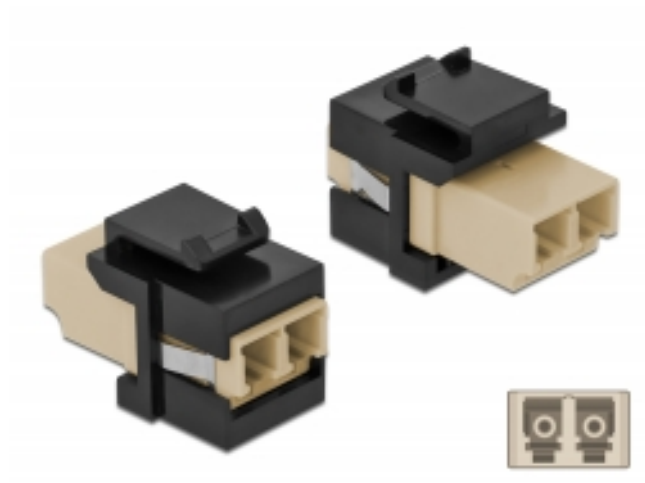

Delock Μονάδα Keystone με LC Duplex θηλυκό προς LC Duplex θηλυκό μπεζ / μαύρο

Περιγραφή

Αυτή η μονάδα από τη Delock μπορεί να χρησιμοποιηθεί για την επέκταση καλωδίων οπτικών ινών. Με τυποποιημένες διαστάσεις μπορεί να χρησιμοποιηθεί για την εύκολη συμπληρωματική στερέωση σε π.χ. πίνακα ηλεκτρικών συνδέσεων Keystone, πλάκα πρόσοψης ή κουτί στερέωσης επιφάνειας.

Χαρακτηριστικά

- Συνδετήρας:
 - 1 x LC Duplex θηλυκό >
 - 1 x LC Duplex θηλυκό
- Χρώμα: μπεζ
- Για πολυτροπική ίνα
- Απώλεια παρεμβολής • Προστατευτικά σκόνης
- Για θύρες Keystone με 19,2 x 14,9 mm
- Περίβλημα Χρώμα: μαύρο
- Διαστάσεις (ΜxΠxΥ): περ. 29,2 x 16,5 x 21,9 mm

Απαιτήσεις συστήματος

- Μια ελεύθερη αρσενική θύρα LC Duplex

Περιεχόμενα συσκευασίας

- Μονάδα Keystone

Αρ. προϊόντος 86719

EAN: 4043619867196

Χώρα προέλευσης: China

Συσκευασία: Τσαντάκι με φερμουάρ

Εικόνες

General	
Mounting type:	Μονάδα Keystone
Interface	
Συνδετήρας 1:	1 x LC Duplex
Συνδετήρας 2:	1 x LC Duplex
Physical characteristics	
Περιβλήμα Χρώμα:	μαύρο
Μήκος:	29.2 mm
Width:	16,5 mm
Height:	21.9 mm
Χρώμα:	μπεζ