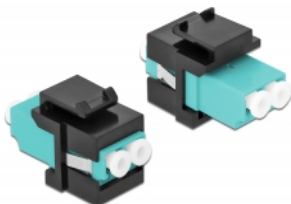

Delock Μονάδα Keystone με LC Duplex θηλυκό προς LC Duplex θηλυκό άκουα / μαύρο

Περιγραφή

Αυτή η μονάδα από τη Delock μπορεί να χρησιμοποιηθεί για την επέκταση καλωδίων οπτικών ινών. Με τυποποιημένες διαστάσεις μπορεί να χρησιμοποιηθεί για την εύκολη συμπληρωματική στερέωση σε π.χ. πίνακα ηλεκτρικών συνδέσεων Keystone, πλάκα πρόσοψης ή κουτί στερέωσης επιφάνειας.

Χαρακτηριστικά

- Συνδετήρας:
 - 1 x LC Duplex θηλυκό >
 - 1 x LC Duplex θηλυκό
- Χρώμα: άκουα
- Για πολυτροπική ίνα
- Απώλεια παρεμβολής • Προστατευτικά σκόνης
- Για θύρες Keystone με 19,2 x 14,9 mm
- Περίβλημα Χρώμα: μαύρο
- Διαστάσεις (ΜxΠxΥ): περ. 29,2 x 16,5 x 21,9 mm

Απαιτήσεις συστήματος

- Μια ελεύθερη αρσενική θύρα LC Duplex

Περιεχόμενα συσκευασίας

- Μονάδα Keystone

Αρ. προϊόντος 86720

EAN: 4043619867202

Χώρα προέλευσης: China

Συσκευασία: Τσαντάκι με φερμουάρ

Εικόνες

General	
Mounting type:	Μονάδα Keystone
Interface	
Συνδετήρας 1:	1 x LC Duplex
Συνδετήρας 2:	1 x LC Duplex
Physical characteristics	
Περιβλήμα Χρώμα:	μαύρο
Μήκος:	29.2 mm
Width:	16,5 mm
Height:	21.9 mm
Χρώμα:	aqua