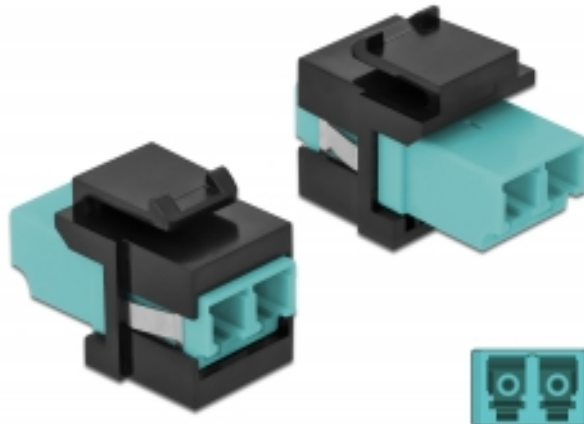

Delock Μονάδα Keystone με LC Duplex θηλυκό προς LC Duplex θηλυκό άκουα / μαύρο

Περιγραφή

Αυτή η μονάδα από τη Delock μπορεί να χρησιμοποιηθεί για την επέκταση καλωδίων οπτικών ινών. Με τυποποιημένες διαστάσεις μπορεί να χρησιμοποιηθεί για την εύκολη συμπληρωματική στερέωση σε π.χ. πίνακα ηλεκτρικών συνδέσεων Keystone, πλάκα πρόσοψης ή κουτί στερέωσης επιφάνειας.

Χαρακτηριστικά

- Συνδετήρας:
 - 1 x LC Duplex θηλυκό >
 - 1 x LC Duplex θηλυκό
- Χρώμα: άκουα
- Για πολυτροπική ίνα
- Απώλεια παρεμβολής • Προστατευτικά σκόνης
- Για θύρες Keystone με 19,2 x 14,9 mm
- Περίβλημα Χρώμα: μαύρο
- Διαστάσεις (ΜxΠxΥ): περ. 29,2 x 16,5 x 21,9 mm

Απαιτήσεις συστήματος

- Μια ελεύθερη αρσενική θύρα LC Duplex

Περιεχόμενα συσκευασίας

- Μονάδα Keystone

Αρ. προϊόντος 86720

EAN: 4043619867202

Χώρα προέλευσης: China

Συσκευασία: Τσαντάκι με φερμουάρ

Εικόνες

General	
Mounting type:	Μονάδα Keystone
Interface	
Συνδετήρας 1:	1 x LC Duplex
Συνδετήρας 2:	1 x LC Duplex
Physical characteristics	
Περιβλήμα Χρώμα:	μαύρο
Μήκος:	29.2 mm
Width:	16,5 mm
Height:	21.9 mm
Χρώμα:	aqua