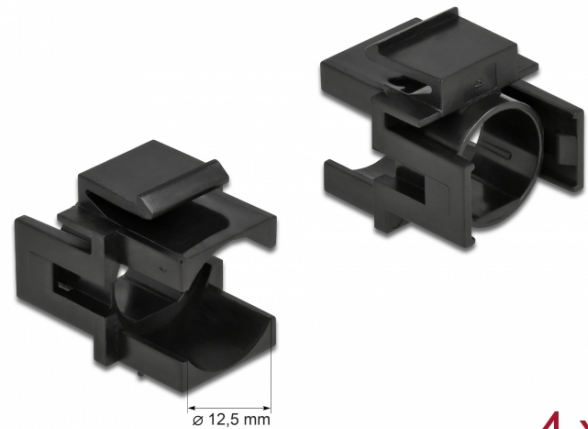

Delock Keystone poklopac crno s 12,5 mm rupom, 4 komada

Opis

Ovaj Keystone poklopac tvrtke Delock može se koristiti npr. Za montažne spojnike. Uz standardizirane mjere, može se koristiti za laku ugradnju na primjerice Keystone prednju ploču ili kutiju za površinsko ugrađivanje.

**4 x**

Tehnički podaci

- Za Keystone priključke dimenzija 19,2 x 14,9 mm
- Rupa od 12,5 mm
- Boja: crno
- Mjere (DxŠxV): oko 24,0 x 18,2 x 22,3 mm

Sadržaj pakiranja

- 4 x Keystone poklopca

Predmet br. 86738

EAN: 4043619867387

Zemlja podrijetla: Taiwan, Republic of China

Pakiranje: Plastična vrećica sa zip zatvaračem

Slike

General

Mounting type: Keystone modul

Physical characteristics

Kućište boja: crna

Duljina: 24 mm

Width: 18,2 mm

Height: 22.3 mm