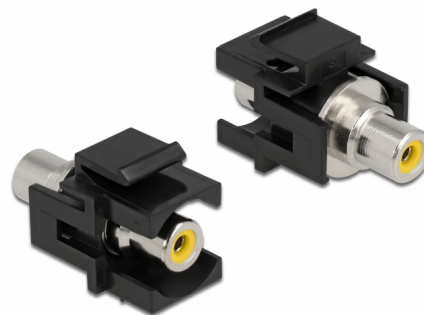

Delock Módulo Keystone RCA hembra > RCA hembra amarillo / negro

Descripción

Este módulo de Delock se puede usar para extender, por ejemplo, un cable estéreo. Con sus dimensiones estandarizadas se puede utilizar para una instalación de encaje sencilla en, por ejemplo, un panel de conexiones, una placa frontal o una caja de instalación en superficie.

Número de elemento 86740

EAN: 4043619867400

Pais de origen: Taiwan,
Republic of China

Paquete: Bolsa de
plástico con cremallera

Detalles técnicos

- Conectores:
 - 1 x RCA hembra >
 - 1 x RCA hembra
- Marcado: amarillo
- Montaje empotrado en el panel frontal
- Para puertos de conexiones con 19,2 x 14,9 mm
- Carcasa color: negro
- Dimensiones (LxANxAL): aprox. 33,2 x 18,0 x 22,3 mm

Contenido del paquete

- Módulo de conexiones

General

Mounting type:	Módulo de conexiones
----------------	----------------------

Interface

Externo:	1 x RCA hembra
Interno:	1 x RCA hembra

Physical characteristics

Carcasa color:	negro
Longitud:	33.2 mm
Width:	18,0 mm
Height:	22,3 mm
Color:	amarillo