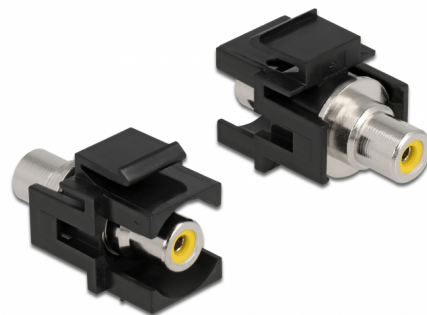

Delock Μονάδα Keystone RCA θηλυκό > RCA θηλυκό κίτρινο / μαύρο

Περιγραφή

Αυτή η μονάδα της Delock μπορεί να χρησιμοποιηθεί για να επεκτείνει π.χ. ένα στερεοφωνικό καλώδιο. Με τις τυποποιημένες διαστάσεις της μπορεί να χρησιμοποιηθεί για εύκολη εφαρμογή στην στερέωση π.χ. σε έναν πίνακα συνδέσεων Keystone, σε πλάκα πρόσοψης ή κουτί στερέωσης επιφάνειας.

Αρ. προϊόντος 86740

EAN: 4043619867400

Χώρα προέλευσης:
Taiwan, Republic of
China

Συσκευασία: Τσαντάκι με
φερμουάρ

Χαρακτηριστικά

- Συνδετήρας:
 - 1 x RCA θηλυκή >
 - 1 x RCA θηλυκή
- Επισήμανση: κίτρινο
- Καλυμμένη γραμμή στον μπροστινό πίνακα
- Για θύρες Keystone με 19,2 x 14,9 mm
- Περιβλήμα Χρώμα: μαύρο
- Διαστάσεις (ΜxΠxΥ): περ. 33,2 x 18,0 x 22,3 mm

Περιεχόμενα συσκευασίας

- Μονάδα Keystone

General

Mounting type:	Μονάδα Keystone
----------------	-----------------

Interface

Εξωτερικά:	1 x RCA θηλυκή
Εσωτερικός:	1 x RCA θηλυκή

Physical characteristics

Περίβλημα Χρώμα:	μαύρο
Μήκος:	33.2 mm
Width:	18,0 mm
Height:	22,3 mm
Χρώμα:	κίτρινο