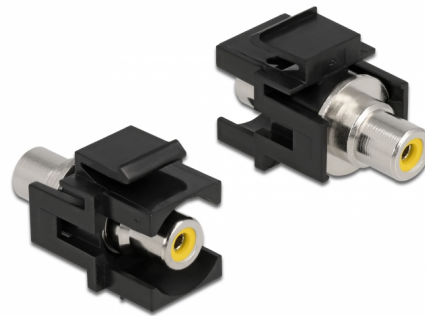

Delock Μονάδα Keystone RCA θηλυκό > RCA θηλυκό κίτρινο / μαύρο

Περιγραφή

Αυτή η μονάδα της Delock μπορεί να χρησιμοποιηθεί για να επεκτείνει π.χ. ένα στερεοφωνικό καλώδιο. Με τις τυποποιημένες διαστάσεις της μπορεί να χρησιμοποιηθεί για εύκολη εφαρμογή στην στερέωση π.χ. σε έναν πίνακα συνδέσεων Keystone, σε πλάκα πρόσοψης ή κουτί στερέωσης επιφάνειας.

Αρ. προϊόντος 86740

EAN: 4043619867400

Χώρα προέλευσης:
Taiwan, Republic of
China

Συσκευασία: Τσαντάκι με
φερμουάρ

Προδιαγραφές

- Συνδετήρας:
 - 1 x RCA θηλυκή >
 - 1 x RCA θηλυκή
- Επισήμανση: κίτρινο
- Καλυμμένη γραμμή στον μπροστινό πίνακα
- Για θύρες Keystone με 19,2 x 14,9 mm
- Περιβλήμα Χρώμα: μαύρο
- Διαστάσεις (ΜxΠxΥ): περ. 33,2 x 18,0 x 22,3 mm

Περιεχόμενα συσκευασίας

- Μονάδα Keystone

General

Mounting type:	Μονάδα Keystone
----------------	-----------------

Interface

Εξωτερικά:	1 x RCA θηλυκή
Εσωτερικός:	1 x RCA θηλυκή

Physical characteristics

Περίβλημα Χρώμα:	μαύρο
Μήκος:	33.2 mm
Width:	18,0 mm
Height:	22,3 mm
Χρώμα:	κίτρινο