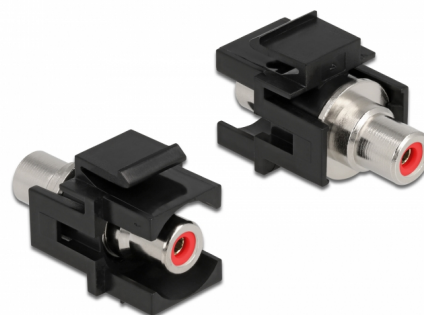

Delock Modulo Keystone RCA femmina > RCA femmina rosso / nero

Descrizione

Questo modulo Delock può essere utilizzato per estendere ad esempio un cavo stereo. Con le sue dimensioni standardizzate può essere utilizzato per un facile montaggio a incastro, ad esempio un pannello patch keystone, una piastra anteriore o una scatola di montaggio in superficie.

Articolo n. 86741

EAN: 4043619867417

Paese di origine: Taiwan,
Republic of China

Pacchetto: Sacchetto in
plastica con cerniera

Dettagli tecnici

- Connettori:
 - 1 x RCA femmina >
 - 1 x RCA femmina
- Marcatura: rosso
- Montaggio a incasso del pannello frontale
- Per porte keystone con 19,2 x 14,9 mm
- Custodia colore: nero
- Dimensioni (LxPxA): ca. 33,2 x 18,0 x 22,3 mm

Contenuto della confezione

- Modulo keystone

General

Mounting type:	Modulo keystone
----------------	-----------------

Interface

External:	1 x RCA femmina
Internal:	1 x RCA femmina

Physical characteristics

Custodia colore:	nero
Lunghezza:	33.2 mm
Width:	18,0 mm
Height:	22,3 mm
Colour:	rosso