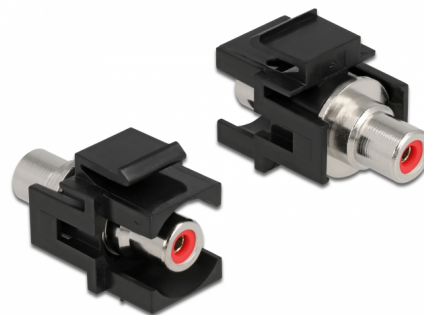

# Delock Moduł Keystone, RCA, wtyk żeński > RCA, wtyk żeński, czerwony / czarny

## Opis

Moduł Delock do wykorzystania jako przedłużacz kabla stereo. Dzięki zestandaryzowanym wymiarom, może być on używany do łatwego montażu sposobem zaciskowym, np. w panelach krosowniczych keystone, płytach czołowych lub puszkach naściennych.

## Szczegóły techniczne

- Złącze:
  - 1 x żeńskie RCA >
  - 1 x żeńskie RCA
- Oznaczenia: czerwony
- Montaż wpuszczany na panelu przednim
- Dla portów keystone z 19,2 x 14,9 mm
- Obudowa kolor: czarny
- Wymiary (DxSxW): ok. 33,2 x 18,0 x 22,3 mm

## Physical characteristics

Obudowa kolor:	czarny
Długość:	33.2 mm
Width:	18,0 mm
Height:	22,3 mm
Kolor:	czerwony