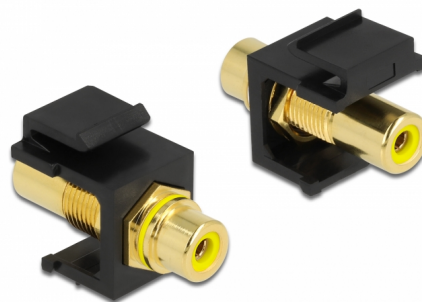

Delock Módulo Keystone RCA hembra > RCA hembra chapado en dorado y amarillo / negro

Descripción

Este módulo de Delock se puede usar para extender, por ejemplo, un cable estéreo. Con sus dimensiones estandarizadas se puede utilizar para una instalación de encaje sencilla en, por ejemplo, un panel de conexiones, una placa frontal o una caja de instalación en superficie.

Número de elemento 86743

EAN: 4043619867431

Pais de origen: Taiwan,
Republic of China

Paquete: Bolsa de
plástico con cremallera

Detalles técnicos

- Conectores:
 - 1 x RCA hembra >
 - 1 x RCA hembra
- Marcado: amarillo
- Acabado del conector: latón bañado en oro
- Longitud delante del panel: aprox. 9,5 mm
- Para puertos de conexiones con 19,2 x 14,9 mm
- Carcasa color: negro
- Dimensiones (LxANxAL): aprox. 33,2 x 16,3 x 22,3 mm

Contenido del paquete

- Módulo de conexiones

General

Mounting type:	Módulo de conexiones
----------------	----------------------

Interface

Externo:	1 x RCA hembra
Interno:	1 x RCA hembra

Physical characteristics

Carcasa color:	negro
Longitud:	33.2 mm
Width:	16,3 mm
Height:	22,3 mm
Color:	amarillo