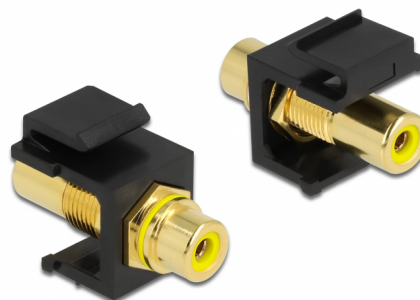

Delock Μονάδα Keystone RCA θηλυκό > RCA θηλυκό επιχρυσωμένη κίτρινο / μαύρο

Περιγραφή

Αυτή η μονάδα της Delock μπορεί να χρησιμοποιηθεί για να επεκτείνει π.χ. ένα στερεοφωνικό καλώδιο. Με τις τυποποιημένες διαστάσεις της μπορεί να χρησιμοποιηθεί για εύκολη εφαρμογή στην στερέωση π.χ. σε έναν πίνακα συνδέσεων Keystone, σε πλάκα πρόσοψης ή κουτί στερέωσης επιφάνειας.

Αρ. προϊόντος 86743

EAN: 4043619867431

Χώρα προέλευσης:
Taiwan, Republic of
China

Συσκευασία: Τσαντάκι με
φερμουάρ

Χαρακτηριστικά

- Συνδετήρας:
1 x RCA θηλυκή >
1 x RCA θηλυκή
- Επισήμανση: κίτρινο
- Φινίρισμα συνδέσμου: επιχρυσωμένος ορείχαλκος
- Μήκος μπροστά από τη ράβδο σύνδεσης: περ. 9,5 χιλ.
- Για θύρες Keystone με 19,2 x 14,9 mm
- Περιβλήμα Χρώμα: μαύρο
- Διαστάσεις (ΜxΠxΥ): περ. 33,2 x 16,3 x 22,3 mm

Περιεχόμενα συσκευασίας

- Μονάδα Keystone

General

Mounting type:	Μονάδα Keystone
----------------	-----------------

Interface

Εξωτερικά:	1 x RCA θηλυκή
Εσωτερικός:	1 x RCA θηλυκή

Physical characteristics

Περίβλημα Χρώμα:	μαύρο
Μήκος:	33.2 mm
Width:	16,3 mm
Height:	22,3 mm
Χρώμα:	κίτρινο