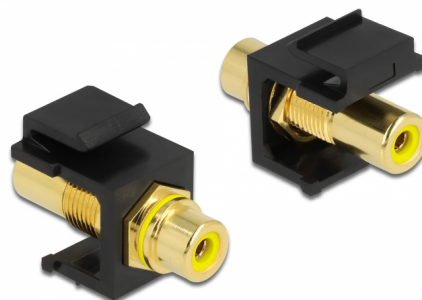

# Delock Modulo Keystone RCA femmina > RCA femmina placcato oro giallo / nero

## Descrizione

Questo modulo Delock può essere utilizzato per estendere ad esempio un cavo stereo. Con le sue dimensioni standardizzate può essere utilizzato per un facile montaggio a incastro, ad esempio un pannello patch keystone, una piastra anteriore o una scatola di montaggio in superficie.

## Dettagli tecnici

- Connettori:
  - 1 x RCA femmina >
  - 1 x RCA femmina
- Marcatura: giallo
- Fine connettore: ottone placcato oro
- Lunghezza nella parte anteriore del pannello: ca. 9,5 mm
- Per porte keystone con 19,2 x 14,9 mm
- Custodia colore: nero
- Dimensioni (LxPxA): ca. 33,2 x 16,3 x 22,3 mm

## Physical characteristics

Custodia colore:	nero
Lunghezza:	33.2 mm
Width:	16,3 mm
Height:	22,3 mm
Colour:	giallo