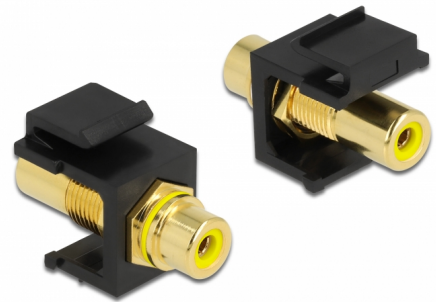

Delock Moduł Keystone, RCA, wtyk żeński > RCA, wtyk żeński, połączany, żółty / czarny

Opis

Moduł Delock do wykorzystania jako przedłużacz kabla stereo. Dzięki zestandaryzowanym wymiarom, może być on używany do łatwego montażu sposobem zaciskowym, np. w panelach krosowniczych keystone, płytach czołowych lub puszkach naściennych.

Numer artykułu 86743

EAN: 4043619867431

Kraj pochodzenia:
Taiwan, Republic of
China

Opakowanie: Torba na
zamek błyskawiczny

Szczegóły techniczne

- Złącze:
 - 1 x żeńskie RCA >
 - 1 x żeńskie RCA
- Oznaczenia: żółty
- Wykończenia złączy: połączany mosiądz
- Długość z przodu panelu: ok. 9,5 mm
- Dla portów keystone z 19,2 x 14,9 mm
- Obudowa kolor: czarny
- Wymiary (DxSxW): ok. 33,2 x 16,3 x 22,3 mm

Zawartość opakowania

- Moduł keystone

General

Mounting type:	Moduł keystone
----------------	----------------

Interface

Zewnętrzne:	1 x żeńskie RCA
Wewnętrzne:	1 x żeńskie RCA

Physical characteristics

Obudowa kolor:	czarny
Długość:	33.2 mm
Width:	16,3 mm
Height:	22,3 mm
Kolor:	żółty