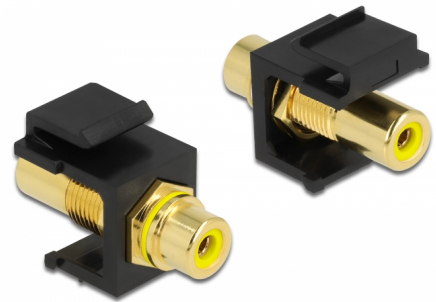

# Delock Moduł Keystone, RCA, wtyk żeński > RCA, wtyk żeński, pozłacany, żółty / czarny

## Opis

Moduł Delock do wykorzystania jako przedłużacz kabla stereo. Dzięki zestandaryzowanym wymiarom, może być on używany do łatwego montażu sposobem zaciskowym, np. w panelach krosowniczych keystone, płytach czołowych lub puszkach naściennych.

## Specyfikacja

- Złącze:
  - 1 x żeńskie RCA >
  - 1 x żeńskie RCA
- Oznaczenia: żółty
- Wykończenia złączy: pozłacany mosiądz
- Długość z przodu panelu: ok. 9,5 mm
- Dla portów keystone z 19,2 x 14,9 mm
- Obudowa kolor: czarny
- Wymiary (DxSxW): ok. 33,2 x 16,3 x 22,3 mm

## Physical characteristics

Obudowa kolor:	czarny
Długość:	33.2 mm
Width:	16,3 mm
Height:	22,3 mm
Kolor:	żółty