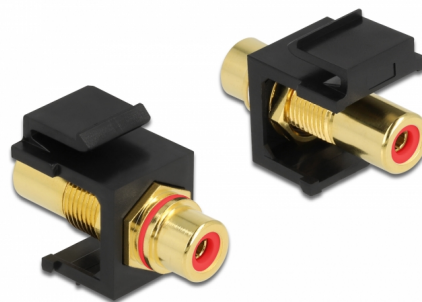

# Delock Module Keystone RCA femelle > RCA femelle, plaqué or, rouge / noir

## Description

Ce module de Delock peut être employé pour rallonger, par exemple, un câble stéréo. Avec ses dimensions normalisées, il peut être utilisé pour un montage facile par encliquetage dans un panneau de brassage Keystone, une plaque frontale ou un boîtier à montage en surface.

## Détails techniques

- Connecteurs :
  - 1 x RCA femelle >
  - 1 x RCA femelle
- Marquage : rouge
- Finition du connecteur : cuivre plaqué or
- Longueur devant le panneau : env. 9,5 mm
- Pour ports Keystone 19,2 x 14,9 mm
- Boîtier couleur: noir
- Dimensions (LxIxH) : env. 33,2 x 16,3 x 22,3 mm

## General

Mounting type:	Module Keystone
----------------	-----------------