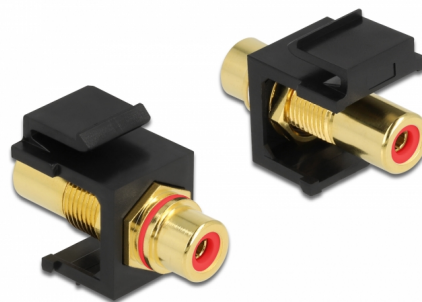

# Delock Modulo Keystone RCA femmina > RCA femmina placcato oro rosso / nero

## Descrizione

Questo modulo Delock può essere utilizzato per estendere ad esempio un cavo stereo. Con le sue dimensioni standardizzate può essere utilizzato per un facile montaggio a incastro, ad esempio un pannello patch keystone, una piastra anteriore o una scatola di montaggio in superficie.

## Dettagli tecnici

- Connettori:
  - 1 x RCA femmina >
  - 1 x RCA femmina
- Marcatura: rosso
- Fine connettore: ottone placcato oro
- Lunghezza nella parte anteriore del pannello: ca. 9,5 mm
- Per porte keystone con 19,2 x 14,9 mm
- Custodia colore: nero
- Dimensioni (LxPxA): ca. 33,2 x 16,3 x 22,3 mm

## Physical characteristics

Custodia colore:	nero
Lunghezza:	33.2 mm
Width:	16,3 mm
Height:	22,3 mm
Colour:	rosso