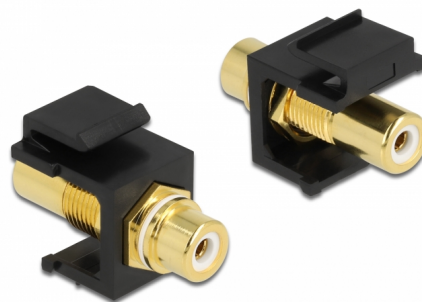

Delock Keystone modul RCA samice > RCA samice, zlacený, bílý / černý

Popis

Tento modul značky Delock lze použít například k prodloužení stereofonního kabelu. Díky jeho normalizovaným rozměrům může být použit pro snadnou montáž např. do Keystone patchpanelové lišty nebo montážní krabice.

Číslo produktu 86746

EAN: 4043619867462

Země původu: Taiwan,
Republic of China

Balení: Plastová taška se
zipem

Technické detaily

- Konektor:
 - 1 x RCA (cinch) samice >
 - 1 x RCA (cinch) samice
- Značení: bílá
- Povrchová úprava konektoru: pozlacená mosaz
- Vzdálenost před panelem: cca. 9,5 mm
- Pro porty Keystone s 19,2 x 14,9 mm
- Pouzdro barva: černá
- Rozměry (DxŠxV): cca. 33,2 x 16,3 x 22,3 mm

Obsah balení

- Keystone modul

General

Mounting type:	Keystone modul
----------------	----------------

Interface

Externí:	1 x RCA (cinch) samice
Interní:	1 x RCA (cinch) samice

Physical characteristics

Pouzdro barva:	černá
Délka:	33.2 mm
Width:	16,3 mm
Height:	22,3 mm
Barva:	bílá