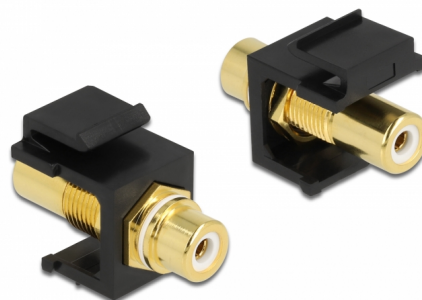

# Delock Keystone modul RCA samice > RCA samice, zlacený, bílý / černý

## Popis

Tento modul značky Delock lze použít například k prodloužení stereofonního kabelu. Díky jeho normalizovaným rozměrům může být použit pro snadnou montáž např. do Keystone patchpanelové lišty nebo montážní krabice.

## Specifikace

- Konektor:
  - 1 x RCA (cinch) samice >
  - 1 x RCA (cinch) samice
- Značení: bílá
- Povrchová úprava konektoru: pozlacená mosaz
- Vzdálenost před panelem: cca. 9,5 mm
- Pro porty Keystone s 19,2 x 14,9 mm
- Pouzdro barva: černá
- Rozměry (DxŠxV): cca. 33,2 x 16,3 x 22,3 mm

## Physical characteristics

Pouzdro barva:	černá
Délka:	33.2 mm
Width:	16,3 mm
Height:	22,3 mm
Barva:	bílá