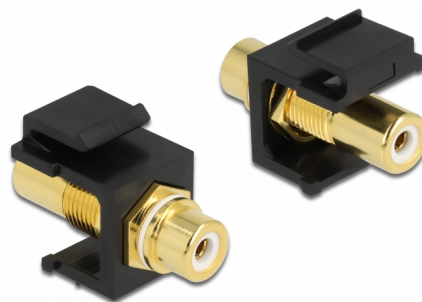

# Delock Módulo Keystone RCA hembra > RCA hembra chapado en dorado y blanco / negro

## Descripción

Este módulo de Delock se puede usar para extender, por ejemplo, un cable estéreo. Con sus dimensiones estandarizadas se puede utilizar para una instalación de encaje sencilla en, por ejemplo, un panel de conexiones, una placa frontal o una caja de instalación en superficie.

## Detalles técnicos

- Conectores:
  - 1 x RCA hembra >
  - 1 x RCA hembra
- Marcado: blanco
- Acabado del conector: latón bañado en oro
- Longitud delante del panel: aprox. 9,5 mm
- Para puertos de conexiones con 19,2 x 14,9 mm
- Carcasa color: negro
- Dimensiones (LxANxAL): aprox. 33,2 x 16,3 x 22,3 mm

## Physical characteristics

Carcasa color:	negro
Longitud:	33.2 mm
Width:	16,3 mm
Height:	22,3 mm
Color:	blanco