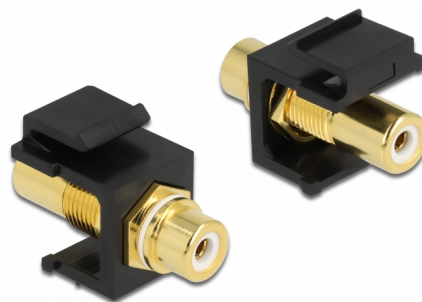

Delock Módulo Keystone RCA hembra > RCA hembra chapado en dorado y blanco / negro

Descripción

Este módulo de Delock se puede usar para extender, por ejemplo, un cable estéreo. Con sus dimensiones estandarizadas se puede utilizar para una instalación de encaje sencilla en, por ejemplo, un panel de conexiones, una placa frontal o una caja de instalación en superficie.

Número de elemento 86746

EAN: 4043619867462

Pais de origen: Taiwan,
Republic of China

Paquete: Bolsa de
plástico con cremallera

Áreas de productos

- Conectores:
 - 1 x RCA hembra >
 - 1 x RCA hembra
- Marcado: blanco
- Acabado del conector: latón bañado en oro
- Longitud delante del panel: aprox. 9,5 mm
- Para puertos de conexiones con 19,2 x 14,9 mm
- Carcasa color: negro
- Dimensiones (LxANxAL): aprox. 33,2 x 16,3 x 22,3 mm

Contenido del paquete

- Módulo de conexiones

General

Mounting type:	Módulo de conexiones
----------------	----------------------

Interface

Externo:	1 x RCA hembra
Interno:	1 x RCA hembra

Physical characteristics

Carcasa color:	negro
Longitud:	33.2 mm
Width:	16,3 mm
Height:	22,3 mm
Color:	blanco