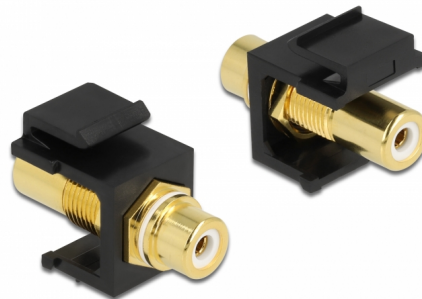

# Delock Module Keystone RCA femelle > RCA femelle, plaqué or, blanc / noir

## Description

Ce module de Delock peut être employé pour rallonger, par exemple, un câble stéréo. Avec ses dimensions normalisées, il peut être utilisé pour un montage facile par encliquetage dans un panneau de brassage Keystone, une plaque frontale ou un boîtier à montage en surface.

## Détails techniques

- Connecteurs :
  - 1 x RCA femelle >
  - 1 x RCA femelle
- Marquage : blanc
- Finition du connecteur : cuivre plaqué or
- Longueur devant le panneau : env. 9,5 mm
- Pour ports Keystone 19,2 x 14,9 mm
- Boîtier couleur: noir
- Dimensions (LxlxH) : env. 33,2 x 16,3 x 22,3 mm

## General

Mounting type:	Module Keystone
----------------	-----------------