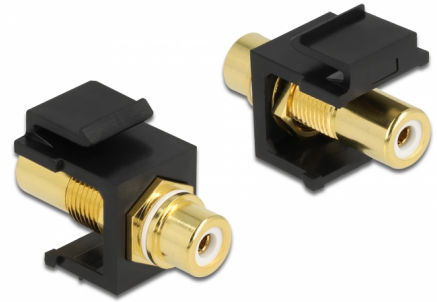

Delock Module Keystone RCA femelle > RCA femelle, plaqué or, blanc / noir

Description

Ce module de Delock peut être employé pour rallonger, par exemple, un câble stéréo. Avec ses dimensions normalisées, il peut être utilisé pour un montage facile par encliquetage dans un panneau de brassage Keystone, une plaque frontale ou un boîtier à montage en surface.

N° produit 86746

EAN: 4043619867462

Pays d'origine: Taiwan, Republic of China

Emballage: Sac polyvalent à fermeture éclair

Spécifications techniques

- Connecteurs :
 - 1 x RCA femelle >
 - 1 x RCA femelle
- Marquage : blanc
- Finition du connecteur : cuivre plaqué or
- Longueur devant le panneau : env. 9,5 mm
- Pour ports Keystone 19,2 x 14,9 mm
- Boîtier couleur: noir
- Dimensions (LxIxH) : env. 33,2 x 16,3 x 22,3 mm

Contenu de l'emballage

- Module Keystone

General

Mounting type:	Module Keystone
----------------	-----------------

Interface

Externe:	1 x RCA femelle
Interne:	1 x RCA femelle

Physical characteristics

Boitier couleur:	noir
Longueur:	33.2 mm
Width:	16,3 mm
Height:	22,3 mm
Couleur:	blanc