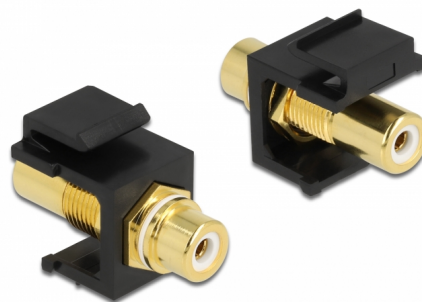

Delock Moduł Keystone, RCA, wtyk żeński > RCA, wtyk żeński, pozłacany, biały / czarny

Opis

Moduł Delock do wykorzystania jako przedłużacz kabla stereo. Dzięki zestandaryzowanym wymiarom, może być on używany do łatwego montażu sposobem zaciskowym, np. w panelach krosowniczych keystone, płytach czołowych lub puszkach naściennych.

Numer artykułu 86746

EAN: 4043619867462

Kraj pochodzenia:
Taiwan, Republic of
China

Opakowanie: Torba na
zamek błyskawiczny

Szczegóły techniczne

- Złącze:
 - 1 x żeńskie RCA >
 - 1 x żeńskie RCA
- Oznaczenia: biały
- Wykończenia złączy: pozłacany mosiądz
- Długość z przodu panelu: ok. 9,5 mm
- Dla portów keystone z 19,2 x 14,9 mm
- Obudowa kolor: czarny
- Wymiary (DxSxW): ok. 33,2 x 16,3 x 22,3 mm

Zawartość opakowania

- Moduł keystone

General

Mounting type:	Moduł keystone
----------------	----------------

Interface

Zewnętrzne:	1 x żeńskie RCA
Wewnętrzne:	1 x żeńskie RCA

Physical characteristics

Obudowa kolor:	czarny
Długość:	33.2 mm
Width:	16,3 mm
Height:	22,3 mm
Kolor:	biały