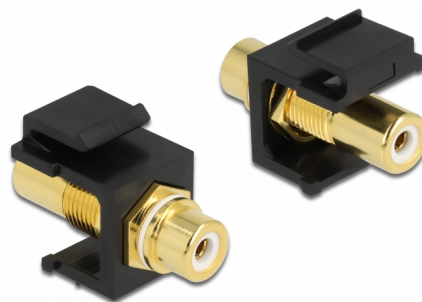

Delock Moduł Keystone, RCA, wtyk żeński > RCA, wtyk żeński, pozłacany, biały / czarny

Opis

Moduł Delock do wykorzystania jako przedłużacz kabla stereo. Dzięki zestandaryzowanym wymiarom, może być on używany do łatwego montażu sposobem zaciskowym, np. w panelach krosowniczych keystone, płytach czołowych lub puszkach naściennych.

Numer artykułu 86746

EAN: 4043619867462

Kraj pochodzenia:
Taiwan, Republic of
China

Opakowanie: Torba na
zamek błyskawiczny

Specyfikacja

- Złącze:
 - 1 x żeńskie RCA >
 - 1 x żeńskie RCA
- Oznaczenia: biały
- Wykończenia złączy: pozłacany mosiądz
- Długość z przodu panelu: ok. 9,5 mm
- Dla portów keystone z 19,2 x 14,9 mm
- Obudowa kolor: czarny
- Wymiary (DxSxW): ok. 33,2 x 16,3 x 22,3 mm

Zawartość opakowania

- Moduł keystone

General

Mounting type:	Moduł keystone
----------------	----------------

Interface

Zewnętrzne:	1 x żeńskie RCA
Wewnętrzne:	1 x żeńskie RCA

Physical characteristics

Obudowa kolor:	czarny
Długość:	33.2 mm
Width:	16,3 mm
Height:	22,3 mm
Kolor:	biały