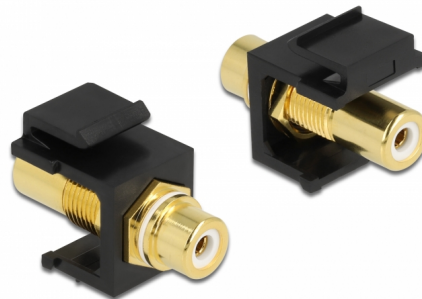

Delock Modul Keystone, RCA mamă > RCA mamă placat cu aur alb / negru

Descriere scurta

Acest modul de la Delock poate fi utilizat pentru a extinde, de exemplu, un cablu stereo. Cu dimensiunile sale standardizate, acesta poate fi utilizat pentru montare cu fixare rapidă în, de ex., un panou de conectare tip Keystone, o mască sau o cutie cu montare la suprafață.

Nr. 86746

EAN: 4043619867462

Țara de origine: Taiwan,
Republic of China

Pachet: Pungă din plastic
cu închidere tip fermoar

Specification

- Conectori:
  - 1 x RCA mamă >
  - 1 x RCA mamă
- Marcaj: alb
- Finisaj conector: alamă placată cu aur
- Lungime pe fata panoului: aprox. 9,5 mm
- Pentru porturi Keystone de 19,2 x 14,9 mm
- Carcasa uitoare: negru
- Dimensiunii (LxIxÎ): aprox. 33,2 x 16,3 x 22,3 mm

Pachetul contine

- Modul tip Keystone