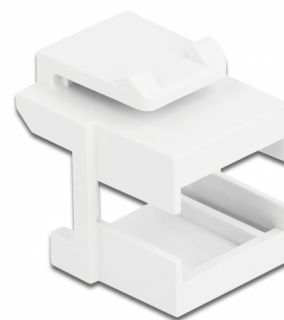

Delock Κάλυμμα Keystone λευκό για ζεύκτες οπτικών ινών 10 κομμάτια

Περιγραφή

Αυτό το κάλυμμα Keystone της Delock μπορεί να χρησιμοποιηθεί π.χ. για τη στήριξη συνδέσμων. Με τυποποιημένες διαστάσεις μπορεί να χρησιμοποιηθεί για την εύκολη συμπληρωματική στερέωση σε π.χ. πίνακα ηλεκτρικών συνδέσεων Keystone, πλάκα πρόσοψης ή κουτί στερέωσης επιφάνειας.

10 x

Αρ. προϊόντος 86807

EAN: 4043619868070

Χώρα προέλευσης: China

Συσκευασία: Τσαντάκι με φερμουάρ

Προδιαγραφές

- Για θύρες Keystone με 19,2 x 14,9 mm
- Για ζεύκτες οπτικών ινών
- Χρώμα: λευκό
- Διαστάσεις (ΜxΠxΥ): περ. 19,0 x 16,5 x 21,9 mm

Περιεχόμενα συσκευασίας

- 10 x Keystone περίβλημα

General

Mounting type:	Μονάδα Keystone
----------------	-----------------

Physical characteristics

Περίβλημα Χρώμα:	λευκό
Μήκος:	19 mm
Width:	16,5 mm
Height:	21,9 mm