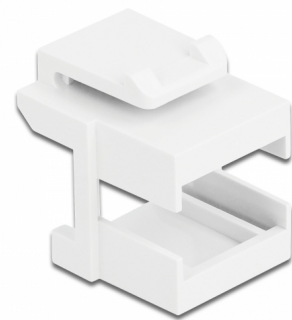

Delock Coperchio Keystone bianco per accoppiatori in fibra 10 pezzi

Descrizione

Questo coperchio Keystone Delock può essere utilizzato, ad esempio, per il montaggio dei connettori. Con le sue dimensioni standard, può essere utilizzato per un facile montaggio a incastro, ad esempio in un sezionatore Keystone, un frontalino o una custodia da esterno.

10 x

Articolo n. 86807

EAN: 4043619868070

Paese di origine: China

Pacchetto: Sacchetto in plastica con cerniera

Dettagli tecnici

- Per porte keystone con 19,2 x 14,9 mm
- Per accoppiatori in fibra
- Colore: bianco
- Dimensioni (LxPxA): ca. 19,0 x 16,5 x 21,9 mm

Contenuto della confezione

- 10 x custodia Keystone

Immagini

General

Mounting type:	Modulo keystone
----------------	-----------------

Physical characteristics

Custodia colore:	bianco
Lunghezza:	19 mm
Width:	16,5 mm
Height:	21,9 mm