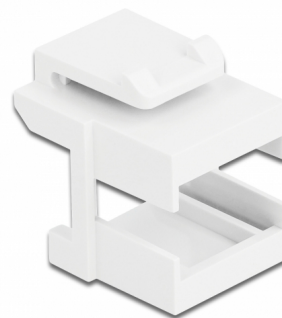

Delock Husă Keystone pentru cuplor de fibre albă, 10 bucăți

Descriere scurta

Această husă Keystone de la Delock poate fi utilizată de ex. pentru conectarea conectorilor. Grație dimensiunilor standard, acesta poate fi folosit pentru montare ușoară prin fixare, de exemplu într-un panou Keystone, pe o placă de suprafață sau într-o casetă montată pe o suprafață.

10 x

Nr. 86807

EAN: 4043619868070

Țara de origine: China

Pachet: Pungă din plastic
cu închidere tip fermoar

Detalii tehnice

- Pentru porturi Keystone de 19,2 x 14,9 mm
- Pentru cuplor de fibre
- Culoare: alb
- Dimensiunii (LxlxÎ): aprox. 19,0 x 16,5 x 21,9 mm

Pachetul contine

- 10 x capace Keystone

Imagini

General

Mounting type:	Modul tip Keystone
----------------	--------------------

Physical characteristics

Carcasa uitoare:	alb
Lungime:	19 mm
Width:	16,5 mm
Height:	21,9 mm