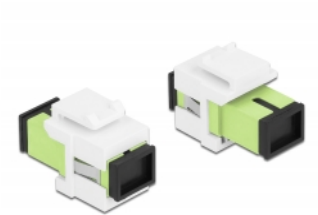

Delock Module Keystone SC Simplex femelle à SC Simplex femelle vert citron / blanc

Description

Ce module Delock peut être utilisé pour étendre des câbles à fibre optique. Avec ses dimensions normalisées, il peut être utilisé pour un montage facile par encliquetage, notamment dans un panneau de brassage Keystone, une plaque frontale ou un boîtier à montage en surface.

N° produit 86813

EAN: 4043619868131

Pays d'origine: China

Emballage: Sac polyvalent à fermeture éclair

Détails techniques

- Connecteurs :
 - 1 x SC Simplex femelle >
 - 1 x SC Simplex femelle
- Couleur : vert citron
- Pour fibre multi-mode
- Perte d'insertion < 0,3 dB
- Avec couvercle anti-poussière
- Pour ports Keystone 19,2 x 14,9 mm
- Boîtier couleur: blanc
- Dimensions (LxlxH) : env. 27,4 x 16,5 x 21,9 mm

Configuration système requise

- Un port SC mâle libre

Contenu de l'emballage

- Module Keystone

Image

General

Mounting type:	Module Keystone
----------------	-----------------

Interface

Connecteur 1:	1 x SC Simplex femelle
Connecteur 2:	1 x SC Simplex femelle

Physical characteristics

Boitier couleur:	blanc
Longueur:	27.4 mm
Width:	16,5 mm
Height:	21,9 mm
Couleur:	lime green