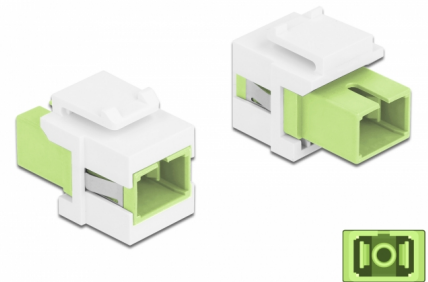

Delock Module Keystone SC Simplex femelle à SC Simplex femelle vert citron / blanc

Description

Ce module Delock peut être utilisé pour étendre des câbles à fibre optique. Avec ses dimensions normalisées, il peut être utilisé pour un montage facile par encliquetage, notamment dans un panneau de brassage Keystone, une plaque frontale ou un boîtier à montage en surface.

N° produit 86813

EAN: 4043619868131

Pays d'origine: China

Emballage: Sac polyvalent à fermeture éclair

Détails techniques

- Connecteurs :
 - 1 x SC Simplex femelle >
 - 1 x SC Simplex femelle
- Couleur : vert citron
- Pour fibre multi-mode
- Perte d'insertion < 0,3 dB
- Avec couvercle anti-poussière
- Pour ports Keystone 19,2 x 14,9 mm
- Boîtier couleur: blanc
- Dimensions (LxlxH) : env. 27,4 x 16,5 x 21,9 mm

Configuration système requise

- Un port SC mâle libre

Contenu de l'emballage

- Module Keystone

Image

General

Mounting type:	Module Keystone
----------------	-----------------

Interface

Connecteur 1:	1 x SC Simplex femelle
Connecteur 2:	1 x SC Simplex femelle

Physical characteristics

Boitier couleur:	blanc
Longueur:	27.4 mm
Width:	16,5 mm
Height:	21,9 mm
Couleur:	lime green