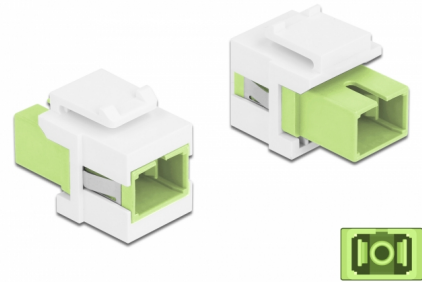

Delock Μονάδα Keystone με SC Simplex θηλυκό προς SC Simplex θηλυκό ανοιχτό πράσινο / λευκό

Περιγραφή

Αυτή η μονάδα από τη Delock μπορεί να χρησιμοποιηθεί για την επέκταση καλωδίων οπτικών ινών. Με τυποποιημένες διαστάσεις μπορεί να χρησιμοποιηθεί για την εύκολη συμπληρωματική στερέωση σε π.χ. πίνακα ηλεκτρικών συνδέσεων Keystone, πλάκα πρόσοψης ή κουτί στερέωσης επιφάνειας.

Αρ. προϊόντος 86813

EAN: 4043619868131

Χώρα προέλευσης: China

Συσκευασία: Τσαντάκι με φερμουάρ

Προδιαγραφές

- Συνδετήρας:
 - 1 x SC Simplex θηλυκό >
 - 1 x SC Simplex θηλυκό
- Χρώμα: ανοιχτό πράσινο
- Για πολυτροπική ίνα
- Απώλεια παρεμβολής < 0,3 dB
- Με κάλυμμα για τη σκόνη
- Για θύρες Keystone με 19,2 x 14,9 mm
- Περιβλήμα Χρώμα: λευκό
- Διαστάσεις (ΜxΠxΥ): περ. 27,4 x 16,5 x 21,9 mm

Απαιτήσεις συστήματος

- Μια ελεύθερη αρσενική θύρα SC

Περιεχόμενα συσκευασίας

- Μονάδα Keystone

Εικόνες

General

| | |
|----------------|-----------------|
| Mounting type: | Μονάδα Keystone |
|----------------|-----------------|

Interface

| | |
|---------------|-----------------------|
| Συνδετήρας 1: | 1 x SC Simplex θηλυκό |
| Συνδετήρας 2: | 1 x SC Simplex θηλυκό |

Physical characteristics

| | |
|------------------|------------|
| Περίβλημα Χρώμα: | λευκό |
| Μήκος: | 27.4 mm |
| Width: | 16,5 mm |
| Height: | 21,9 mm |
| Χρώμα: | lime green |