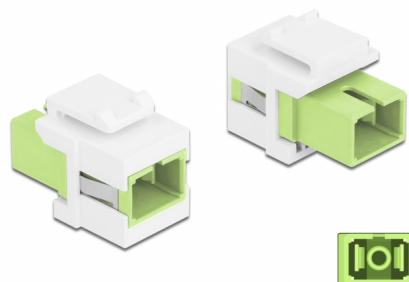

Delock Μονάδα Keystone με SC Simplex θηλυκό προς SC Simplex θηλυκό ανοιχτό πράσινο / λευκό

Περιγραφή

Αυτή η μονάδα από τη Delock μπορεί να χρησιμοποιηθεί για την επέκταση καλωδίων οπτικών ινών. Με τυποποιημένες διαστάσεις μπορεί να χρησιμοποιηθεί για την εύκολη συμπληρωματική στερέωση σε π.χ. πίνακα ηλεκτρικών συνδέσεων Keystone, πλάκα πρόσοψης ή κουτί στερέωσης επιφάνειας.

Αρ. προϊόντος 86813

EAN: 4043619868131

Χώρα προέλευσης: China

Συσκευασία: Τσαντάκι με φερμουάρ

Προδιαγραφές

- Συνδετήρας:
 - 1 x SC Simplex θηλυκό >
 - 1 x SC Simplex θηλυκό
- Χρώμα: ανοιχτό πράσινο
- Για πολυτροπική ίνα
- Απώλεια παρεμβολής < 0,3 dB
- Με κάλυμμα για τη σκόνη
- Για θύρες Keystone με 19,2 x 14,9 mm
- Περιβλήμα Χρώμα: λευκό
- Διαστάσεις (ΜxΠxΥ): περ. 27,4 x 16,5 x 21,9 mm

Απαιτήσεις συστήματος

- Μια ελεύθερη αρσενική θύρα SC

Περιεχόμενα συσκευασίας

- Μονάδα Keystone

Εικόνες

General

Mounting type:	Μονάδα Keystone
----------------	-----------------

Interface

Συνδετήρας 1:	1 x SC Simplex θηλυκό
Συνδετήρας 2:	1 x SC Simplex θηλυκό

Physical characteristics

Περίβλημα Χρώμα:	λευκό
Μήκος:	27.4 mm
Width:	16,5 mm
Height:	21,9 mm
Χρώμα:	lime green