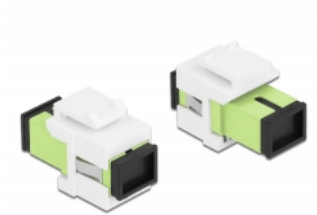

Delock Μονάδα Keystone με SC Simplex θηλυκό προς SC Simplex θηλυκό ανοιχτό πράσινο / λευκό

Περιγραφή

Αυτή η μονάδα από τη Delock μπορεί να χρησιμοποιηθεί για την επέκταση καλωδίων οπτικών ινών. Με τυποποιημένες διαστάσεις μπορεί να χρησιμοποιηθεί για την εύκολη συμπληρωματική στερέωση σε π.χ. πίνακα ηλεκτρικών συνδέσεων Keystone, πλάκα πρόσοψης ή κουτί στερέωσης επιφάνειας.

Αρ. προϊόντος 86813

EAN: 4043619868131

Χώρα προέλευσης: China

Συσκευασία: Τσαντάκι με φερμουάρ

Προδιαγραφές

- Συνδετήρας:
 - 1 x SC Simplex θηλυκό >
 - 1 x SC Simplex θηλυκό
- Χρώμα: ανοιχτό πράσινο
- Για πολυτροπική ίνα
- Απώλεια παρεμβολής < 0,3 dB
- Με κάλυμμα για τη σκόνη
- Για θύρες Keystone με 19,2 x 14,9 mm
- Περιβλήμα Χρώμα: λευκό
- Διαστάσεις (ΜxΠxΥ): περ. 27,4 x 16,5 x 21,9 mm

Απαιτήσεις συστήματος

- Μια ελεύθερη αρσενική θύρα SC

Περιεχόμενα συσκευασίας

- Μονάδα Keystone

Εικόνες

General

Mounting type:	Μονάδα Keystone
----------------	-----------------

Interface

Συνδετήρας 1:	1 x SC Simplex θηλυκό
Συνδετήρας 2:	1 x SC Simplex θηλυκό

Physical characteristics

Περίβλημα Χρώμα:	λευκό
Μήκος:	27.4 mm
Width:	16,5 mm
Height:	21,9 mm
Χρώμα:	lime green