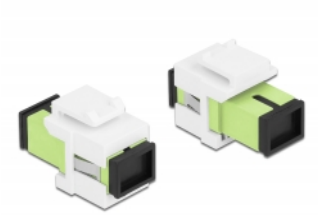

Contenuto della confezione

- Modulo keystone

Immagini