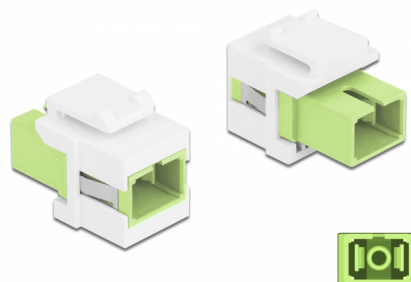

# Delock Modulo Keystone SC Simplex femmina per SC Simplex femmina verde acido / bianco

## Descrizione

Questo modulo Delock può essere utilizzato per estendere cavi in fibra ottica. Con le sue dimensioni standard, può essere utilizzato per un facile montaggio a incastro, ad esempio in un sezionatore Keystone, un frontalino o una custodia da esterno.

## Dettagli tecnici

- Connettori:
  - 1 x SC Simplex femmina >
  - 1 x SC Simplex femmina
- Colore: verde acido
- Per fibra a più modalità
- Perdita di inserzione < 0,3 dB
- Con coperchio antipolvere
- Per porte keystone con 19,2 x 14,9 mm
- Custodia colore: bianco
- Dimensioni (LxPxA): ca. 27,4 x 16,5 x 21,9 mm

## Physical characteristics

Custodia colore:	bianco
Lunghezza:	27.4 mm
Width:	16,5 mm
Height:	21,9 mm
Colour:	lime green