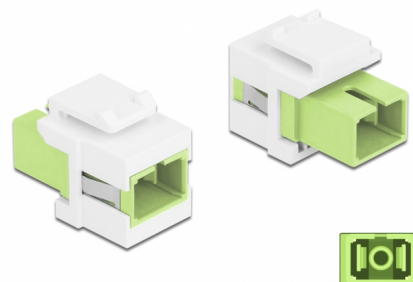

Delock Keystone modul SC Simplex ženski na SC Simplex ženski limeta zelena / bijela

Opis

Ovaj Delock modul može se koristiti za produživanje kabela s optičkim vlaknima. Uz standardizirane mjere, može se koristiti za laku ugradnju na primjerice Keystone prednju ploču ili kutiju za površinsko ugrađivanje.

Predmet br. 86813

EAN: 4043619868131

Zemlja podrijetla: China

Pakiranje: Plastična vrećica sa zip zatvaračem

Tehnički podaci

- Priključak:
 - 1 x SC Simplex ženski >
 - 1 x SC Simplex ženski
- Boja: limeta zelena
- Za vlakna za više načina rada
- Gubitak na spoju < 0,3 dB
- S poklopcem za prašinu
- Za Keystone priključke dimenzija 19,2 x 14,9 mm
- Kućište boja: bijela
- Mjere (DxŠxV): oko 27,4 x 16,5 x 21,9 mm

Preduvjeti sustava

- Slobodan SC muški priključak

Sadržaj pakiranja

- Keystone modul

Slike

General

Mounting type:	Keystone modul
----------------	----------------

Interface

Priključak 1:	1 x SC Simplex ženski
Priključak 2:	1 x SC Simplex ženski

Physical characteristics

Kućište boja:	bijela
Duljina:	27.4 mm
Width:	16,5 mm
Height:	21,9 mm
Boja:	lime green