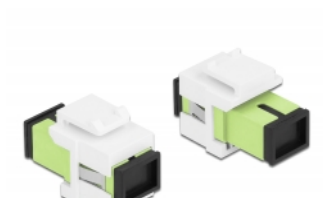

Zawartość opakowania

- Moduł keystone

Zdjęcia