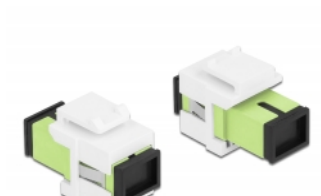

Delock Modul Keystone, SC Simplex mamă la SC Simplex mamă verde lime / alb

Descriere scurta

Acest modul de la Delock poate fi folosit pentru extinderea cablurilor de fibră optică. Grație dimensiunilor standard, acesta poate fi folosit pentru montare ușoară prin fixare, de exemplu într-un panou Keystone, pe o placă de suprafață sau într-o casetă montată pe o suprafață.

**Nr. 86813**

EAN: 4043619868131

Țara de origine: China

Pachet: Pungă din plastic
cu închidere tip fermoar

Detalii tehnice

- Conectori:
 - 1 x mamă SC Simplex >
 - 1 x mamă SC Simplex
- Culoare: verde lime
- Pentru fibră multi-mod
- Pierdere introducere < 0,3 dB
- Cu capac de protecție împotriva prafului
- Pentru porturi Keystone de 19,2 x 14,9 mm
- Carcasa uitoare: alb
- Dimensiunii (LxIxÎ): aprox. 27,4 x 16,5 x 21,9 mm

Cerinte de sistem

- Un port tată SC liber

Pachetul contine

- Modul tip Keystone

Imagini

General

Mounting type:	Modul tip Keystone
----------------	--------------------

Interface

Conector 1:	1 x SC Simplex mamă
Conector 2:	1 x SC Simplex mamă

Physical characteristics

Carcasa uitoare:	alb
Lungime:	27.4 mm
Width:	16,5 mm
Height:	21,9 mm
Colour:	lime green