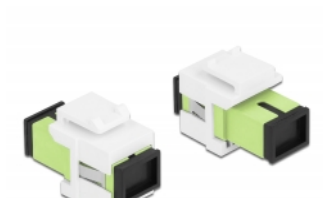

Delock Modul Keystone, SC Simplex mamă la SC Simplex mamă verde lime / alb

Descriere scurta

Acest modul de la Delock poate fi folosit pentru extinderea cablurilor de fibră optică. Grație dimensiunilor standard, acesta poate fi folosit pentru montare ușoară prin fixare, de exemplu într-un panou Keystone, pe o placă de suprafață sau într-o casetă montată pe o suprafață.

**Nr. 86813**

EAN: 4043619868131

Țara de origine: China

Pachet: Pungă din plastic
cu închidere tip fermoar

Detalii tehnice

- Conectori:
 - 1 x mamă SC Simplex >
 - 1 x mamă SC Simplex
- Culoare: verde lime
- Pentru fibră multi-mod
- Pierdere introducere < 0,3 dB
- Cu capac de protecție împotriva prafului
- Pentru porturi Keystone de 19,2 x 14,9 mm
- Carcasa uloare: alb
- Dimensiunii (LxIxÎ): aprox. 27,4 x 16,5 x 21,9 mm

Cerinte de sistem

- Un port tată SC liber

Pachetul contine

- Modul tip Keystone

Imagini

General

Mounting type:	Modul tip Keystone
----------------	--------------------

Interface

Conector 1:	1 x SC Simplex mamă
Conector 2:	1 x SC Simplex mamă

Physical characteristics

Carcasa uloare:	alb
Lungime:	27.4 mm
Width:	16,5 mm
Height:	21,9 mm
Colour:	lime green