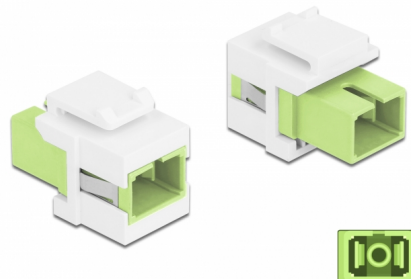

Delock Modul Keystone, SC Simplex mamă la SC Simplex mamă verde lime / alb

Descriere scurta

Acest modul de la Delock poate fi folosit pentru extinderea cablurilor de fibră optică. Grație dimensiunilor standard, acesta poate fi folosit pentru montare ușoară prin fixare, de exemplu într-un panou Keystone, pe o placă de suprafață sau într-o casetă montată pe o suprafață.

**Nr. 86813**

EAN: 4043619868131

Țara de origine: China

Pachet: Pungă din plastic
cu închidere tip fermoar

Detalii tehnice

- Conectori:
 - 1 x mamă SC Simplex >
 - 1 x mamă SC Simplex
- Culoare: verde lime
- Pentru fibră multi-mod
- Pierdere introducere < 0,3 dB
- Cu capac de protecție împotriva prafului
- Pentru porturi Keystone de 19,2 x 14,9 mm
- Carcasa uitoare: alb
- Dimensiunii (LxIxÎ): aprox. 27,4 x 16,5 x 21,9 mm

Cerinte de sistem

- Un port tată SC liber

Pachetul contine

- Modul tip Keystone

Imagini

General

Mounting type:	Modul tip Keystone
----------------	--------------------

Interface

Conector 1:	1 x SC Simplex mamă
Conector 2:	1 x SC Simplex mamă

Physical characteristics

Carcasa uitoare:	alb
Lungime:	27.4 mm
Width:	16,5 mm
Height:	21,9 mm
Colour:	lime green