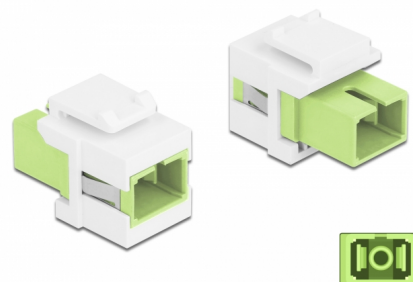

Delock Modul Keystone, SC Simplex mamă la SC Simplex mamă verde lime / alb

Descriere scurta

Acest modul de la Delock poate fi folosit pentru extinderea cablurilor de fibră optică. Grație dimensiunilor standard, acesta poate fi folosit pentru montare ușoară prin fixare, de exemplu într-un panou Keystone, pe o placă de suprafață sau într-o casetă montată pe o suprafață.

**Nr. 86813**

EAN: 4043619868131

Țara de origine: China

Pachet: Pungă din plastic
cu închidere tip fermoar

Detalii tehnice

- Conectori:
 - 1 x mamă SC Simplex >
 - 1 x mamă SC Simplex
- Culoare: verde lime
- Pentru fibră multi-mod
- Pierdere introducere < 0,3 dB
- Cu capac de protecție împotriva prafului
- Pentru porturi Keystone de 19,2 x 14,9 mm
- Carcasa uloare: alb
- Dimensiunii (LxIxÎ): aprox. 27,4 x 16,5 x 21,9 mm

Cerinte de sistem

- Un port tată SC liber

Pachetul contine

- Modul tip Keystone

Imagini

General

Mounting type:	Modul tip Keystone
----------------	--------------------

Interface

Conector 1:	1 x SC Simplex mamă
Conector 2:	1 x SC Simplex mamă

Physical characteristics

Carcasa uloare:	alb
Lungime:	27.4 mm
Width:	16,5 mm
Height:	21,9 mm
Colour:	lime green