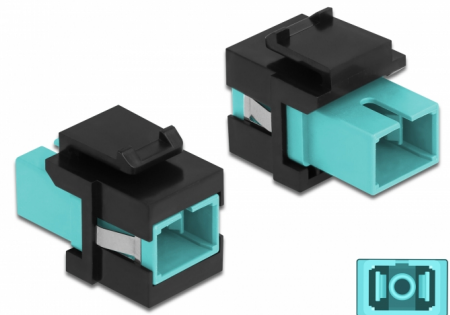

# Delock Module Keystone SC Simplex femelle à SC Simplex femelle aqua / noir

## Description

Ce module Delock peut être utilisé pour étendre des câbles à fibre optique. Avec ses dimensions normalisées, il peut être utilisé pour un montage facile par encliquetage, notamment dans un panneau de brassage Keystone, une plaque frontale ou un boîtier à montage en surface.

## Détails techniques

- Connecteurs :
  - 1 x SC Simplex femelle >
  - 1 x SC Simplex femelle
- Couleur : aqua
- Pour fibre multi-mode
- Perte d'insertion < 0,3 dB
- Avec couvercle anti-poussière
- Pour ports Keystone 19,2 x 14,9 mm
- Boîtier couleur: noir
- Dimensions (LxlxH) : env. 27,4 x 16,5 x 21,9 mm

## Physical characteristics

Boitier couleur:	noir
Longueur:	27.4 mm
Width:	16,5 mm
Height:	21,9 mm
Couleur:	aqua