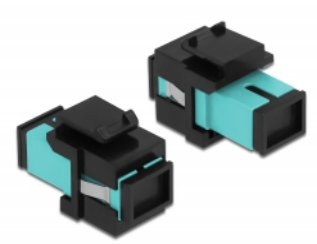

Delock Module Keystone SC Simplex femelle à SC Simplex femelle aqua / noir

Description

Ce module Delock peut être utilisé pour étendre des câbles à fibre optique. Avec ses dimensions normalisées, il peut être utilisé pour un montage facile par encliquetage, notamment dans un panneau de brassage Keystone, une plaque frontale ou un boîtier à montage en surface.

N° produit 86814

EAN: 4043619868148

Pays d'origine: China

Emballage: Sac polyvalent à fermeture éclair

Détails techniques

- Connecteurs :
 - 1 x SC Simplex femelle >
 - 1 x SC Simplex femelle
- Couleur : aqua
- Pour fibre multi-mode
- Perte d'insertion < 0,3 dB
- Avec couvercle anti-poussière
- Pour ports Keystone 19,2 x 14,9 mm
- Boîtier couleur: noir
- Dimensions (LxlxH) : env. 27,4 x 16,5 x 21,9 mm

Configuration système requise

- Un port SC mâle libre

Contenu de l'emballage

- Module Keystone

Image

General

Mounting type:	Module Keystone
----------------	-----------------

Interface

Connecteur 1:	1 x SC Simplex femelle
Connecteur 2:	1 x SC Simplex femelle

Physical characteristics

Boitier couleur:	noir
Longueur:	27.4 mm
Width:	16,5 mm
Height:	21,9 mm
Couleur:	aqua