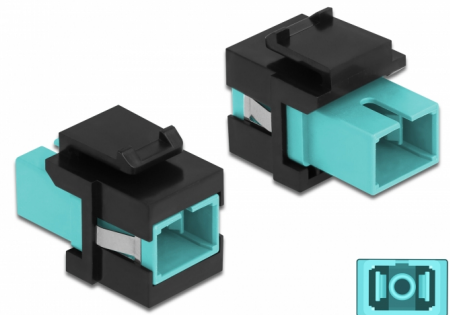

Delock Module Keystone SC Simplex femelle à SC Simplex femelle aqua / noir

Description

Ce module Delock peut être utilisé pour étendre des câbles à fibre optique. Avec ses dimensions normalisées, il peut être utilisé pour un montage facile par encliquetage, notamment dans un panneau de brassage Keystone, une plaque frontale ou un boîtier à montage en surface.

N° produit 86814

EAN: 4043619868148

Pays d'origine: China

Emballage: Sac polyvalent à fermeture éclair

Détails techniques

- Connecteurs :
 - 1 x SC Simplex femelle >
 - 1 x SC Simplex femelle
- Couleur : aqua
- Pour fibre multi-mode
- Perte d'insertion < 0,3 dB
- Avec couvercle anti-poussière
- Pour ports Keystone 19,2 x 14,9 mm
- Boîtier couleur: noir
- Dimensions (LxlxH) : env. 27,4 x 16,5 x 21,9 mm

Configuration système requise

- Un port SC mâle libre

Contenu de l'emballage

- Module Keystone

Image

General

Mounting type:	Module Keystone
----------------	-----------------

Interface

Connecteur 1:	1 x SC Simplex femelle
Connecteur 2:	1 x SC Simplex femelle

Physical characteristics

Boitier couleur:	noir
Longueur:	27.4 mm
Width:	16,5 mm
Height:	21,9 mm
Couleur:	aqua