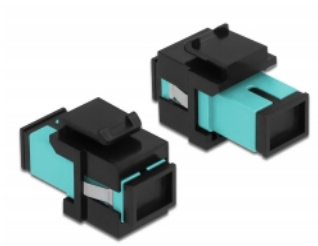

Contenu de l'emballage

- Module Keystone

Image