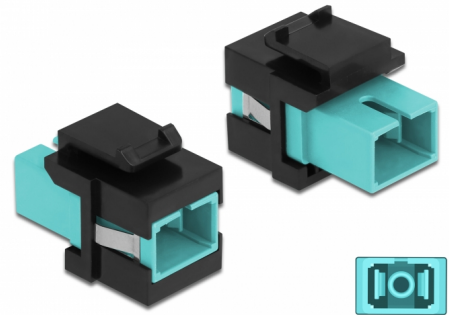

Delock Modulo Keystone SC Simplex femmina per SC Simplex femmina azzurro / nero

Descrizione

Questo modulo Delock può essere utilizzato per estendere cavi in fibra ottica. Con le sue dimensioni standard, può essere utilizzato per un facile montaggio a incastro, ad esempio in un sezionatore Keystone, un frontalino o una custodia da esterno.

Articolo n. 86814

EAN: 4043619868148

Paese di origine: China

Pacchetto: Sacchetto in plastica con cerniera

Dettagli tecnici

- Connettori:
 - 1 x SC Simplex femmina >
 - 1 x SC Simplex femmina
- Colore: azzurro
- Per fibra a più modalità
- Perdita di inserzione < 0,3 dB
- Con coperchio antipolvere
- Per porte keystone con 19,2 x 14,9 mm
- Custodia colore: nero
- Dimensioni (LxPxA): ca. 27,4 x 16,5 x 21,9 mm

Requisiti di sistema

- Una porta SC femmina libera

Contenuto della confezione

- Modulo keystone

Immagini

General

Mounting type:	Modulo keystone
----------------	-----------------

Interface

Connettore 1:	1 x SC Simplex femmina
Connettore 2:	1 x SC Simplex femmina

Physical characteristics

Custodia colore:	nero
Lunghezza:	27.4 mm
Width:	16,5 mm
Height:	21,9 mm
Colour:	aqua