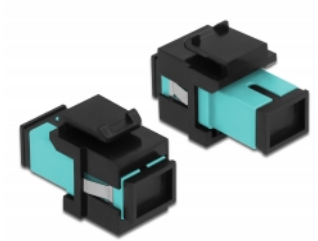

Delock Moduł Keystone SC Simplex żeńskie do SC Simplex żeńskie morski / czarny

Opis

Ten moduł firmy Delock można używać w celu rozbudowy okablowania światłowodowego. Dzięki ustandaryzowanym wymiarom, może być on używany do łatwego montażu poprzez zatrzaśnięcie, np. w patch panelu, na płycie przedniej lub w natynkowej puszcze montażowej.

Numer artykułu 86814

EAN: 4043619868148

Kraj pochodzenia: China

Opakowanie: Torba na zamek błyskawiczny

Szczegóły techniczne

- Złącze:
 - 1 x SC Simplex żeński >
 - 1 x SC Simplex żeński
- Kolorystyka: morski
- Dla światłowodów wielomodowych
- Tłumienność < 0,3 dB
- Z osłoną przeciwkurzową
- Dla portów keystone z 19,2 x 14,9 mm
- Obudowa kolor: czarny
- Wymiary (DxSxW): ok. 27,4 x 16,5 x 21,9 mm

Wymagania systemowe

- Wolne gniazdo męskie SC

Zawartość opakowania

- Moduł keystone

Zdjęcia

General

Mounting type:	Moduł keystone
----------------	----------------

Interface

Złącze 1:	1 x SC Simplex żeński
Złącze 2:	1 x SC Simplex żeński

Physical characteristics

Obudowa kolor:	czarny
Długość:	27.4 mm
Width:	16,5 mm
Height:	21,9 mm
Kolor:	aqua