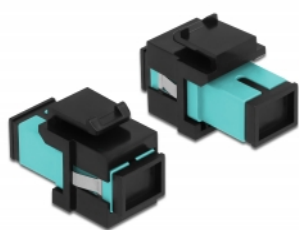

Zawartość opakowania

- Moduł keystone

Zdjęcia