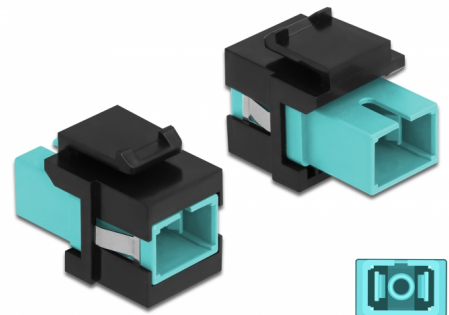

Delock Moduł Keystone SC Simplex żeńskie do SC Simplex żeńskie morski / czarny

Opis

Ten moduł firmy Delock można używać w celu rozbudowy okablowania światłowodowego. Dzięki ustandaryzowanym wymiarom, może być on używany do łatwego montażu poprzez zatrzaśnięcie, np. w patch panelu, na płycie przedniej lub w natynkowej puszcze montażowej.

Numer artykułu 86814

EAN: 4043619868148

Kraj pochodzenia: China

Opakowanie: Torba na zamek błyskawiczny

Szczegóły techniczne

- Złącze:
 - 1 x SC Simplex żeński >
 - 1 x SC Simplex żeński
- Kolorystyka: morski
- Dla światłowodów wielomodowych
- Tłumienność < 0,3 dB
- Z osłoną przeciwkurzową
- Dla portów keystone z 19,2 x 14,9 mm
- Obudowa kolor: czarny
- Wymiary (DxSxW): ok. 27,4 x 16,5 x 21,9 mm

Wymagania systemowe

- Wolne gniazdo męskie SC

Zawartość opakowania

- Moduł keystone

Zdjęcia

General

Mounting type:	Moduł keystone
----------------	----------------

Interface

Złącze 1:	1 x SC Simplex żeński
Złącze 2:	1 x SC Simplex żeński

Physical characteristics

Obudowa kolor:	czarny
Długość:	27.4 mm
Width:	16,5 mm
Height:	21,9 mm
Kolor:	aqua