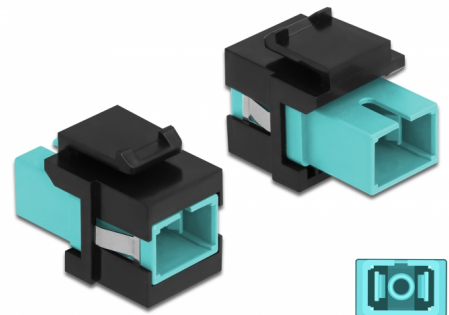

# Delock Moduł Keystone SC Simplex żeńskie do SC Simplex żeńskie morski / czarny

## Opis

Ten moduł firmy Delock można używać w celu rozbudowy okablowania światłowodowego. Dzięki ustandaryzowanym wymiarom, może być on używany do łatwego montażu poprzez zatrzaśnięcie, np. w patch panelu, na płycie przedniej lub w natynkowej puszcze montażowej.

## Szczegóły techniczne

- Złącze:
  - 1 x SC Simplex żeński >
  - 1 x SC Simplex żeński
- Kolorystyka: morski
- Dla światłowodów wielomodowych
- Tłumienność < 0,3 dB
- Z osłoną przeciwkurzową
- Dla portów keystone z 19,2 x 14,9 mm
- Obudowa kolor: czarny
- Wymiary (DxSxW): ok. 27,4 x 16,5 x 21,9 mm

## Physical characteristics

Obudowa kolor:	czarny
Długość:	27.4 mm
Width:	16,5 mm
Height:	21,9 mm
Kolor:	aqua