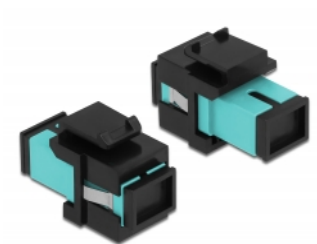

Delock Modul Keystone, SC Simplex mamă la SC Simplex mamă aqua / negru

Descriere scurta

Acest modul de la Delock poate fi folosit pentru extinderea cablurilor de fibră optică. Grație dimensiunilor standard, acesta poate fi folosit pentru montare ușoară prin fixare, de exemplu într-un panou Keystone, pe o placă de suprafață sau într-o casetă montată pe o suprafață.

Nr. 86814

EAN: 4043619868148

Țara de origine: China

Pachet: Pungă din plastic
cu închidere tip fermoar

Detalii tehnice

- Conectori:
 - 1 x mamă SC Simplex >
 - 1 x mamă SC Simplex
- Culoare: aqua
- Pentru fibră multi-mod
- Pierdere introducere < 0,3 dB
- Cu capac de protecție împotriva prafului
- Pentru porturi Keystone de 19,2 x 14,9 mm
- Carcasa uloare: negru
- Dimensiunii (LxIxÎ): aprox. 27,4 x 16,5 x 21,9 mm

Cerinte de sistem

- Un port tată SC liber

Pachetul contine

- Modul tip Keystone

Imagini

General

Mounting type:	Modul tip Keystone
----------------	--------------------

Interface

Conector 1:	1 x SC Simplex mamă
Conector 2:	1 x SC Simplex mamă

Physical characteristics

Carcasa uloare:	negru
Lungime:	27.4 mm
Width:	16,5 mm
Height:	21,9 mm
Colour:	aqua