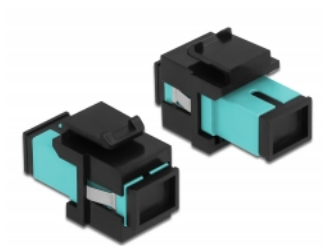

Delock Modul Keystone, SC Simplex mamă la SC Simplex mamă aqua / negru

Descriere scurta

Acest modul de la Delock poate fi folosit pentru extinderea cablurilor de fibră optică. Grație dimensiunilor standard, acesta poate fi folosit pentru montare ușoară prin fixare, de exemplu într-un panou Keystone, pe o placă de suprafață sau într-o casetă montată pe o suprafață.

**Nr. 86814**

EAN: 4043619868148

Țara de origine: China

Pachet: Pungă din plastic
cu închidere tip fermoar

Detalii tehnice

- Conectori:
 - 1 x mamă SC Simplex >
 - 1 x mamă SC Simplex
- Culoare: aqua
- Pentru fibră multi-mod
- Pierdere introducere < 0,3 dB
- Cu capac de protecție împotriva prafului
- Pentru porturi Keystone de 19,2 x 14,9 mm
- Carcasa uloare: negru
- Dimensiunii (LxIxÎ): aprox. 27,4 x 16,5 x 21,9 mm

Cerinte de sistem

- Un port tată SC liber

Pachetul contine

- Modul tip Keystone

Imagini

General

Mounting type:	Modul tip Keystone
----------------	--------------------

Interface

Conector 1:	1 x SC Simplex mamă
Conector 2:	1 x SC Simplex mamă

Physical characteristics

Carcasa uloare:	negru
Lungime:	27.4 mm
Width:	16,5 mm
Height:	21,9 mm
Colour:	aqua