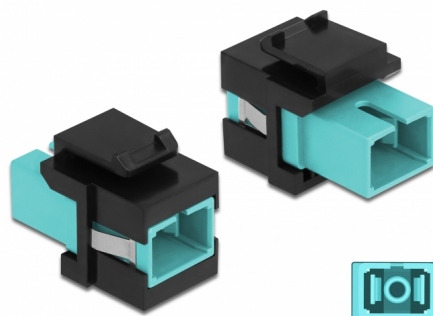

Delock Modul Keystone, SC Simplex mamă la SC Simplex mamă aqua / negru

Descriere scurta

Acest modul de la Delock poate fi folosit pentru extinderea cablurilor de fibră optică. Grație dimensiunilor standard, acesta poate fi folosit pentru montare ușoară prin fixare, de exemplu într-un panou Keystone, pe o placă de suprafață sau într-o casetă montată pe o suprafață.

Nr. 86814

EAN: 4043619868148

Țara de origine: China

Pachet: Pungă din plastic
cu închidere tip fermoar

Detalii tehnice

- Conectori:
 - 1 x mamă SC Simplex >
 - 1 x mamă SC Simplex
- Culoare: aqua
- Pentru fibră multi-mod
- Pierdere introducere < 0,3 dB
- Cu capac de protecție împotriva prafului
- Pentru porturi Keystone de 19,2 x 14,9 mm
- Carcasa uloare: negru
- Dimensiunii (LxIxÎ): aprox. 27,4 x 16,5 x 21,9 mm

Cerinte de sistem

- Un port tată SC liber

Pachetul contine

- Modul tip Keystone

Imagini

General

Mounting type:	Modul tip Keystone
----------------	--------------------

Interface

Conector 1:	1 x SC Simplex mamă
Conector 2:	1 x SC Simplex mamă

Physical characteristics

Carcasa uloare:	negru
Lungime:	27.4 mm
Width:	16,5 mm
Height:	21,9 mm
Colour:	aqua