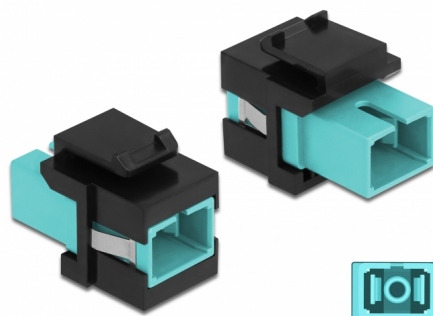

Delock Modul Keystone, SC Simplex mamă la SC Simplex mamă aqua / negru

Descriere scurta

Acest modul de la Delock poate fi folosit pentru extinderea cablurilor de fibră optică. Grație dimensiunilor standard, acesta poate fi folosit pentru montare ușoară prin fixare, de exemplu într-un panou Keystone, pe o placă de suprafață sau într-o casetă montată pe o suprafață.

**Nr. 86814**

EAN: 4043619868148

Țara de origine: China

Pachet: Pungă din plastic
cu închidere tip fermoar

Detalii tehnice

- Conectori:
 - 1 x mamă SC Simplex >
 - 1 x mamă SC Simplex
- Culoare: aqua
- Pentru fibră multi-mod
- Pierdere introducere < 0,3 dB
- Cu capac de protecție împotriva prafului
- Pentru porturi Keystone de 19,2 x 14,9 mm
- Carcasa uloare: negru
- Dimensiunii (LxIxÎ): aprox. 27,4 x 16,5 x 21,9 mm

Cerinte de sistem

- Un port tată SC liber

Pachetul contine

- Modul tip Keystone

Imagini

General

Mounting type:	Modul tip Keystone
----------------	--------------------

Interface

Conector 1:	1 x SC Simplex mamă
Conector 2:	1 x SC Simplex mamă

Physical characteristics

Carcasa uloare:	negru
Lungime:	27.4 mm
Width:	16,5 mm
Height:	21,9 mm
Colour:	aqua