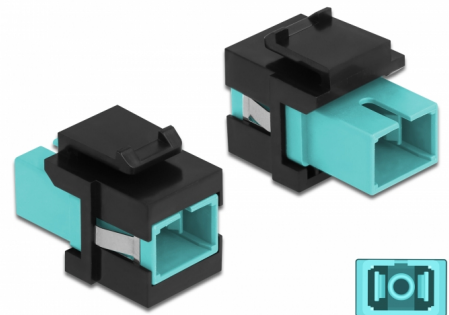

Delock Keystone-modul SC Simplex hona till SC Simplex hona aqua / svart

Beskrivning

Denna modul från Delock kan användas för att utöka optiska fiberkablar. Tack vare sina standardmått kan den användas för enkel montering som knäpps på plats i t.ex. en Keystone-patchpanel, frontplatta eller extern monteringsbox.

Artikelnummer 86814

EAN: 4043619868148

Ursprungsland: China

Paket: Zippåse

Specifikationer

- Anslutning:
 - 1 x SC Simplex hona >
 - 1 x SC Simplex hona
- Färg: aqua
- För multimodfiber
- Insättningsdämpning < 0,3 dB
- Med dammskydd
- För Keystone-portar med 19,2 x 14,9 mm
- Hölje färg: svart
- Mått (LxBxH): ca 27,4 x 16,5 x 21,9 mm

Systemkrav

- En ledig SC-port hane

Paketets innehåll

- Keystone-modul

Bilder

General

Mounting type:	Keystone-modul
----------------	----------------

Interface

Kontakt 1:	1 x SC Simplex hona
Kontakt 2:	1 x SC Simplex hona

Physical characteristics

Hölje färg:	svart
Längd:	27.4 mm
Width:	16,5 mm
Height:	21,9 mm
Färg:	aqua