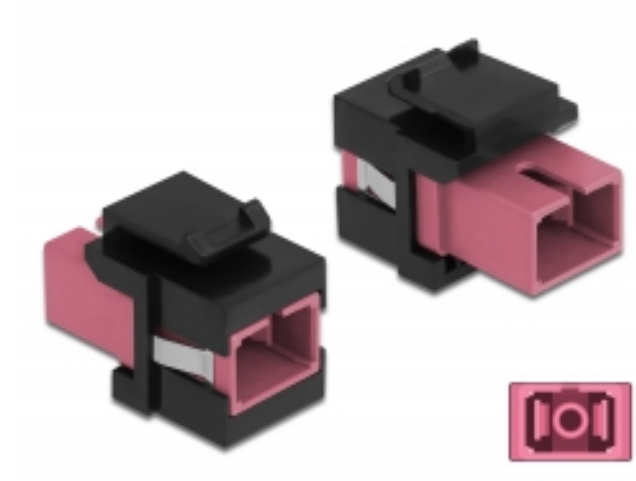

Delock Keystone modul SC Simplex samice na SC Simplex samice fialová / černá

Popis

Tento modul od Delocku může být použit k prodloužení optických kabelů. Díky jeho normalizovaným rozměrům může být použit pro snadnou montáž např. do Keystone patchpanelové lišty nebo montážní krabice.

Specifikace

- Konektor:
1 x SC Simplex samice >
1 x SC Simplex samice
- Barva: fialová
- Pro Multimód optiku
- Vložený útlum • S prachovou záslepkou
- Pro porty Keystone s 19,2 x 14,9 mm
- Pouzdro barva: černá
- Rozměry (DxŠxV): cca. 27,4 x 16,5 x 21,9 mm

Systémové požadavky

- Volný port SC samec

Obsah balení

- Keystone modul

Číslo produktu 86815

EAN: 4043619868155

Země původu: China

Balení: Plastová taška se zipem

Příslušenství

General	
Mounting type:	Keystone modul
Interface	
Konektor 1:	1 x SC Simplex samice
Konektor 2:	1 x SC Simplex samice
Physical characteristics	
Pouzdro barva:	černá
Délka:	27.4 mm
Width:	16,5 mm
Height:	21.9 mm
Barva:	fialová