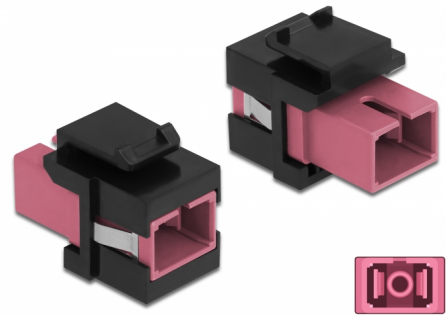

Delock Keystone modul SC Simplex samice na SC Simplex samice fialová / černá

Popis

Tento modul od Delocku může být použit k prodloužení optických kabelů. Díky jeho normalizovaným rozměrům může být použit pro snadnou montáž např. do Keystone patchpanelové lišty nebo montážní krabice.

Číslo produktu 86815

EAN: 4043619868155

Země původu: China

Balení: Plastová taška se zipem

Technické detaily

- Konektor:
 - 1 x SC Simplex samice >
 - 1 x SC Simplex samice
- Barva: fialová
- Pro Multimód optiku
- Vložený útlum < 0,3 dB
- S prachovou záslepkou
- Pro porty Keystone s 19,2 x 14,9 mm
- Pouzdro barva: černá
- Rozměry (DxŠxV): cca. 27,4 x 16,5 x 21,9 mm

Systémové požadavky

- Volný port SC samec

Obsah balení

- Keystone modul

Příslušenství

General

Mounting type:	Keystone modul
----------------	----------------

Interface

Konektor 1:	1 x SC Simplex samice
Konektor 2:	1 x SC Simplex samice

Physical characteristics

Pouzdro barva:	černá
Délka:	27.4 mm
Width:	16,5 mm
Height:	21,9 mm
Barva:	fialová