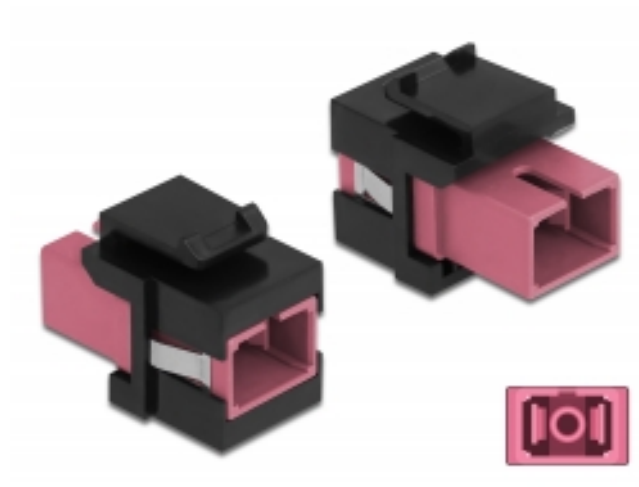

# Delock Módulo Keystone SC Símplex hembra a SC Símplex hembra violeta / negro

## Descripción

Este módulo de Delock se puede utilizar para prolongar cables de fibra óptica. Con sus dimensiones estandarizadas se puede utilizar para una instalación de encaje sencilla en, por ejemplo, un panel de conexiones, una placa frontal o una caja de instalación en superficie.

## Especificación técnica

- Conectores:
  - 1 x SC Simplex hembra >
  - 1 x SC Simplex hembra
- Color: violeta
- Para fibra multimodo
- Pérdida de inserción • Con tapa para el polvo
- Para puertos de conexiones con 19,2 x 14,9 mm
- Carcasa color: negro
- Dimensiones (LxANxAL): aprox. 27,4 x 16,5 x 21,9 mm

## Image

General	
Mounting type:	Módulo de conexiones
Interface	
Conector 1:	1 x SC sencillo hembra
Conector 2 :	1 x SC sencillo hembra
Physical characteristics	
Carcasa color:	negro
Longitud:	27.4 mm
Width:	16,5 mm
Height:	21.9 mm
Color:	violeta