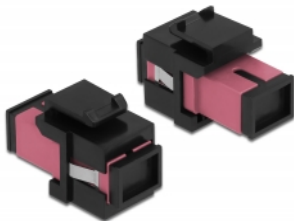

Delock Módulo Keystone SC Símplex hembra a SC Símplex hembra violeta / negro

Descripción

Este módulo de Delock se puede utilizar para prolongar cables de fibra óptica. Con sus dimensiones estandarizadas se puede utilizar para una instalación de encaje sencilla en, por ejemplo, un panel de conexiones, una placa frontal o una caja de instalación en superficie.

Especificación técnica

- Conectores:
  - 1 x SC Simplex hembra >
  - 1 x SC Simplex hembra
- Color: violeta
- Para fibra multimodo
- Pérdida de inserción • Con tapa para el polvo
- Para puertos de conexiones con 19,2 x 14,9 mm
- Carcasa color: negro
- Dimensiones (LxANxAL): aprox. 27,4 x 16,5 x 21,9 mm

Requisitos del sistema

- Puerto macho SC disponible

Contenido del paquete

- Módulo de conexiones

Número de elemento 86815

EAN: 4043619868155

Pais de origen: China

Paquete: Bolsa de plástico con cremallera

Image