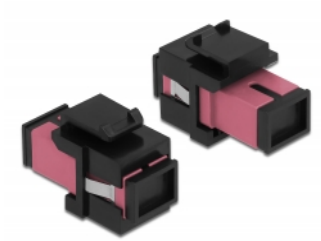

Delock Μονάδα Keystone με SC Simplex θηλυκό προς SC Simplex θηλυκό βιολετί / μαύρο

Περιγραφή

Αυτή η μονάδα από τη Delock μπορεί να χρησιμοποιηθεί για την επέκταση καλωδίων οπτικών ινών. Με τυποποιημένες διαστάσεις μπορεί να χρησιμοποιηθεί για την εύκολη συμπληρωματική στερέωση σε π.χ. πίνακα ηλεκτρικών συνδέσεων Keystone, πλάκα πρόσοψης ή κουτί στερέωσης επιφάνειας.

Αρ. προϊόντος 86815

EAN: 4043619868155

Χώρα προέλευσης: China

Συσκευασία: Τσαντάκι με φερμουάρ

Προδιαγραφές

- Συνδετήρας:
 - 1 x SC Simplex θηλυκό >
 - 1 x SC Simplex θηλυκό
- Χρώμα: βιολετί
- Για πολυτροπική ίνα
- Απώλεια παρεμβολής < 0,3 dB
- Με κάλυμμα για τη σκόνη
- Για θύρες Keystone με 19,2 x 14,9 mm
- Περιβλήμα Χρώμα: μαύρο
- Διαστάσεις (ΜxΠxΥ): περ. 27,4 x 16,5 x 21,9 mm

Απαιτήσεις συστήματος

- Μια ελεύθερη αρσενική θύρα SC

Περιεχόμενα συσκευασίας

- Μονάδα Keystone

Εικόνες

General

Mounting type:	Μονάδα Keystone
----------------	-----------------

Interface

Συνδετήρας 1:	1 x SC Simplex θηλυκό
Συνδετήρας 2:	1 x SC Simplex θηλυκό

Physical characteristics

Περίβλημα Χρώμα:	μαύρο
Μήκος:	27.4 mm
Width:	16,5 mm
Height:	21,9 mm
Χρώμα:	βιολετί