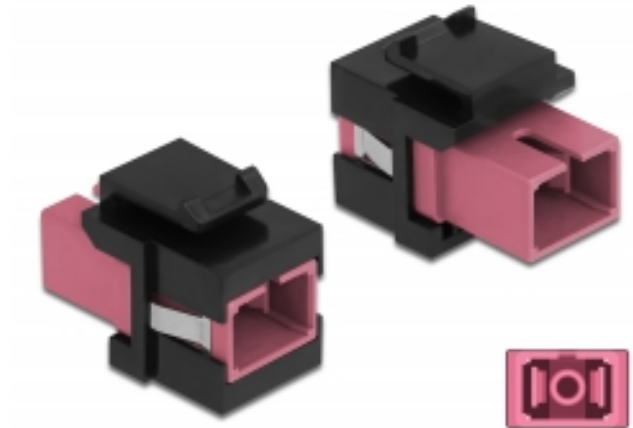

# Delock Μονάδα Keystone με SC Simplex θηλυκό προς SC Simplex θηλυκό βιολετί / μαύρο

## Περιγραφή

Αυτή η μονάδα από τη Delock μπορεί να χρησιμοποιηθεί για την επέκταση καλωδίων οπτικών ινών. Με τυποποιημένες διαστάσεις μπορεί να χρησιμοποιηθεί για την εύκολη συμπληρωματική στερέωση σε π.χ. πίνακα ηλεκτρικών συνδέσεων Keystone, πλάκα πρόσοψης ή κουτί στερέωσης επιφάνειας.

## Χαρακτηριστικά

- Συνδετήρας:
  - 1 x SC Simplex θηλυκό >
  - 1 x SC Simplex θηλυκό
- Χρώμα: βιολετί
- Για πολυτροπική ίνα
- Απώλεια παρεμβολής • Με κάλυμμα για τη σκόνη
- Για θύρες Keystone με 19,2 x 14,9 mm
- Περίβλημα Χρώμα: μαύρο
- Διαστάσεις (ΜxΠxΥ): περ. 27,4 x 16,5 x 21,9 mm

## Εικόνες

General	
Mounting type:	Μονάδα Keystone
Interface	
Συνδετήρας 1:	1 x SC Simplex θηλυκό
Συνδετήρας 2:	1 x SC Simplex θηλυκό
Physical characteristics	
Περιβλήμα Χρώμα:	μαύρο
Μήκος:	27.4 mm
Width:	16,5 mm
Height:	21.9 mm
Χρώμα:	βιολετί