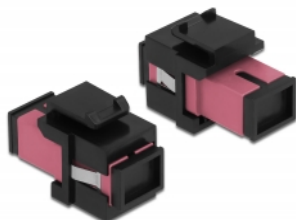

Delock Modulo Keystone SC Simplex femmina per SC Simplex femmina viola / nero

Descrizione

Questo modulo Delock può essere utilizzato per estendere cavi in fibra ottica. Con le sue dimensioni standard, può essere utilizzato per un facile montaggio a incastro, ad esempio in un sezionatore Keystone, un frontalino o una custodia da esterno.

Specifiche

- Connettori:
1 x SC Simplex femmina >
1 x SC Simplex femmina
- Colore: viola
- Per fibra a più modalità
- Perdita di inserzione • Con coperchio antipolvere
- Per porte keystone con 19,2 x 14,9 mm
- Custodia colore: nero
- Dimensioni (LxPxA): ca. 27,4 x 16,5 x 21,9 mm

Requisiti di sistema

- Una porta SC femmina libera

Contenuto della confezione

- Modulo keystone

Articolo n. 86815

EAN: 4043619868155

Paese di origine: China

Pacchetto: Sacchetto in plastica con cerniera

Immagini

General	
Mounting type:	Modulo keystone
Interface	
Connettore 1:	1 x SC Simplex femmina
Connettore 2:	1 x SC Simplex femmina
Physical characteristics	
Custodia colore:	nero
Lunghezza:	27.4 mm
Width:	16,5 mm
Height:	21.9 mm
Colour:	viola