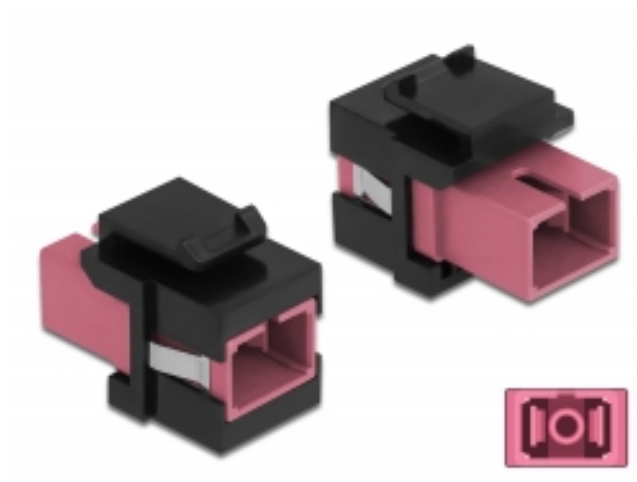

Delock Modulo Keystone SC Simplex femmina per SC Simplex femmina viola / nero

Descrizione

Questo modulo Delock può essere utilizzato per estendere cavi in fibra ottica. Con le sue dimensioni standard, può essere utilizzato per un facile montaggio a incastro, ad esempio in un sezionatore Keystone, un frontalino o una custodia da esterno.

Specifiche

- Connettori:
1 x SC Simplex femmina >
1 x SC Simplex femmina
- Colore: viola
- Per fibra a più modalità
- Perdita di inserzione • Con coperchio antipolvere
- Per porte keystone con 19,2 x 14,9 mm
- Custodia colore: nero
- Dimensioni (LxPxA): ca. 27,4 x 16,5 x 21,9 mm

Requisiti di sistema

- Una porta SC femmina libera

Contenuto della confezione

- Modulo keystone

Articolo n. 86815

EAN: 4043619868155

Paese di origine: China

Pacchetto: Sacchetto in plastica con cerniera

Immagini

General	
Mounting type:	Modulo keystone
Interface	
Connettore 1:	1 x SC Simplex femmina
Connettore 2:	1 x SC Simplex femmina
Physical characteristics	
Custodia colore:	nero
Lunghezza:	27.4 mm
Width:	16,5 mm
Height:	21.9 mm
Colour:	viola