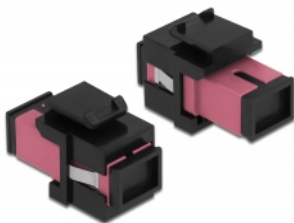

## Delock Moduł Keystone SC Simplex żeńskie do SC Simplex żeńskie fioletowy / czarny

### Opis

Ten moduł firmy Delock można używać w celu rozbudowy okablowania światłowodowego. Dzięki ustandaryzowanym wymiarom, może być on używany do łatwego montażu poprzez zatrzasknięcie, np. w patch panelu, na płycie przedniej lub w natynkowej puszcze montażowej.

### Specyfikacja

- Złącze:  
1 x SC Simplex żeński >  
1 x SC Simplex żeński
- Kolorystyka: fioletowy
- Dla światłowodów wielomodowych
- Tłumienność • Z osłoną przeciwkurzową
- Dla portów keystone z 19,2 x 14,9 mm
- Obudowa kolor: czarny
- Wymiary (DxSxW): ok. 27,4 x 16,5 x 21,9 mm

### Zdjęcia

General	
Mounting type:	Moduł keystone
Interface	
Złącze 1:	1 x SC Simplex żeński
Złącze 2:	1 x SC Simplex żeński
Physical characteristics	
Obudowa kolor:	czarny
Długość:	27.4 mm
Width:	16,5 mm
Height:	21.9 mm
Kolor:	fioletowy