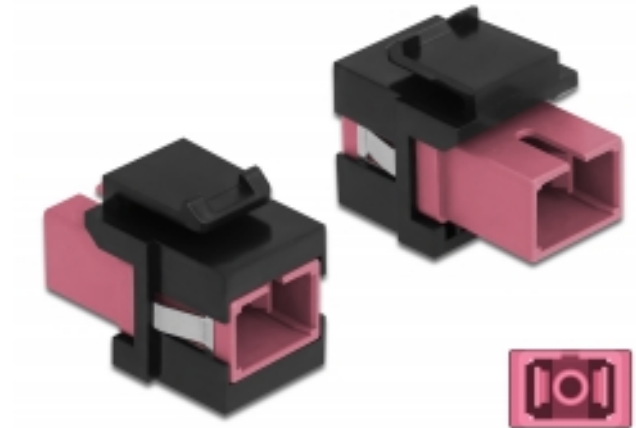

## Delock Moduł Keystone SC Simplex żeńskie do SC Simplex żeńskie fioletowy / czarny

### Opis

Ten moduł firmy Delock można używać w celu rozbudowy okablowania światłowodowego. Dzięki ustandaryzowanym wymiarom, może być on używany do łatwego montażu poprzez zatrzasknięcie, np. w patch panelu, na płycie przedniej lub w natynkowej puszcze montażowej.

### Specyfikacja

- Złącze:  
1 x SC Simplex żeński >  
1 x SC Simplex żeński
- Kolorystyka: fioletowy
- Dla światłowodów wielomodowych
- Tłumienność • Z osłoną przeciwkurzową
- Dla portów keystone z 19,2 x 14,9 mm
- Obudowa kolor: czarny
- Wymiary (DxSxW): ok. 27,4 x 16,5 x 21,9 mm

### Zdjęcia

General	
Mounting type:	Moduł keystone
Interface	
Złącze 1:	1 x SC Simplex żeński
Złącze 2:	1 x SC Simplex żeński
Physical characteristics	
Obudowa kolor:	czarny
Długość:	27.4 mm
Width:	16,5 mm
Height:	21.9 mm
Kolor:	fioletowy