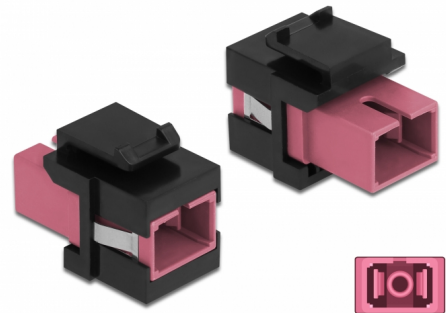

Delock Moduł Keystone SC Simplex żeńskie do SC Simplex żeńskie fioletowy / czarny

Opis

Ten moduł firmy Delock można używać w celu rozbudowy okablowania światłowodowego. Dzięki ustandaryzowanym wymiarom, może być on używany do łatwego montażu poprzez zatrzaśnięcie, np. w patch panelu, na płycie przedniej lub w natynkowej puszcze montażowej.

Numer artykułu 86815

EAN: 4043619868155

Kraj pochodzenia: China

Opakowanie: Torba na zamek błyskawiczny

Szczegóły techniczne

- Złącze:
 - 1 x SC Simplex żeński >
 - 1 x SC Simplex żeński
- Kolorystyka: fioletowy
- Dla światłowodów wielomodowych
- Tłumienność < 0,3 dB
- Z osłoną przeciwkurzową
- Dla portów keystone z 19,2 x 14,9 mm
- Obudowa kolor: czarny
- Wymiary (DxSxW): ok. 27,4 x 16,5 x 21,9 mm

Wymagania systemowe

- Wolne gniazdo męskie SC

Zawartość opakowania

- Moduł keystone

Zdjęcia

General

Mounting type:	Moduł keystone
----------------	----------------

Interface

Złącze 1:	1 x SC Simplex żeński
Złącze 2:	1 x SC Simplex żeński

Physical characteristics

Obudowa kolor:	czarny
Długość:	27.4 mm
Width:	16,5 mm
Height:	21,9 mm
Kolor:	fioletowy