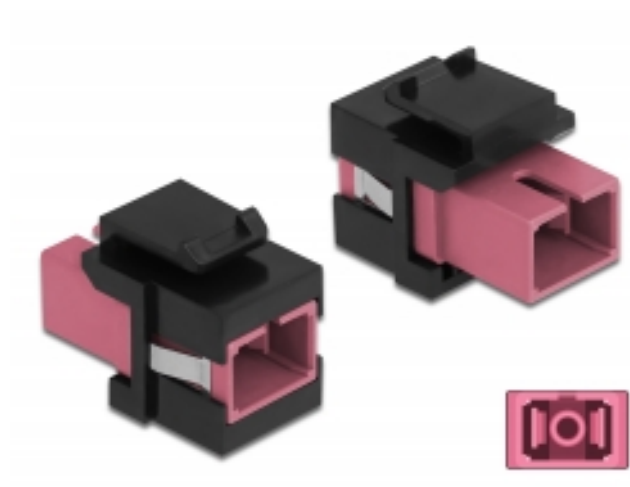

Delock Modul Keystone, SC Simplex mamă la SC Simplex mamă violet / negru

Descriere scurta

Acest modul de la Delock poate fi folosit pentru extinderea cablurilor de fibră optică. Grație dimensiunilor standard, acesta poate fi folosit pentru montare ușoară prin fixare, de exemplu într-un panou Keystone, pe o placă de suprafață sau într-o casetă montată pe o suprafață.

Specification

- Conectori:
1 x mamă SC Simplex >
1 x mamă SC Simplex
- Culoare: violet
- Pentru fibră multi-mod
- Pierdere introducere • Cu capac de protecție împotriva prafului
- Pentru porturi Keystone de 19,2 x 14,9 mm
- Carcasa uitoare: negru
- Dimensiunii (LxlxÎ): aprox. 27,4 x 16,5 x 21,9 mm

Cerinte de sistem

- Un port tată SC liber

Pachetul contine

- Modul tip Keystone

Nr. 86815

EAN: 4043619868155

Țara de origine: China

Pachet: Pungă din plastic cu închidere tip fermoar

Imagini

General	
Mounting type:	Modul tip Keystone
Interface	
Conector 1:	1 x mamă SC Simplex
Conector 2:	1 x mamă SC Simplex
Physical characteristics	
Carcasa uloare:	negru
Lungime:	27.4 mm
Width:	16,5 mm
Height:	21.9 mm
Colour:	violet