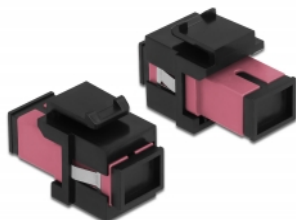

Delock Modul Keystone, SC Simplex mamă la SC Simplex mamă violet / negru

Descriere scurta

Acest modul de la Delock poate fi folosit pentru extinderea cablurilor de fibră optică. Grație dimensiunilor standard, acesta poate fi folosit pentru montare ușoară prin fixare, de exemplu într-un panou Keystone, pe o placă de suprafață sau într-o casetă montată pe o suprafață.

Specification

- Conectori:
1 x mamă SC Simplex >
1 x mamă SC Simplex
- Culoare: violet
- Pentru fibră multi-mod
- Pierdere introducere • Cu capac de protecție împotriva prafului
- Pentru porturi Keystone de 19,2 x 14,9 mm
- Carcasa uitoare: negru
- Dimensiunii (LxlxÎ): aprox. 27,4 x 16,5 x 21,9 mm

Cerinte de sistem

- Un port tată SC liber

Pachetul contine

- Modul tip Keystone

Nr. 86815

EAN: 4043619868155

Țara de origine: China

Pachet: Pungă din plastic cu închidere tip fermoar

Imagini

General	
Mounting type:	Modul tip Keystone
Interface	
Conector 1:	1 x mamă SC Simplex
Conector 2:	1 x mamă SC Simplex
Physical characteristics	
Carcasa uloare:	negru
Lungime:	27.4 mm
Width:	16,5 mm
Height:	21.9 mm
Colour:	violet