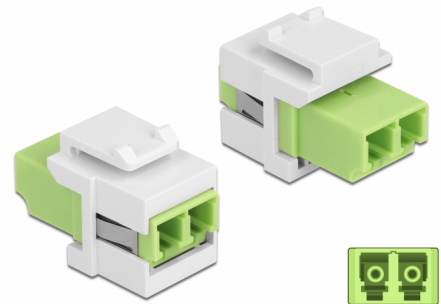

Delock Moduł Keystone LC Duplex żeńskie do LC Duplex żeńskie limonka / biały

Opis

Ten moduł firmy Delock można używać w celu rozbudowy okablowania światłowodowego. Dzięki ustandaryzowanym wymiarom, może być on używany do łatwego montażu poprzez zatrzaśnięcie, np. w patch panelu, na płycie przedniej lub w natynkowej puszcze montażowej.

Numer artykułu 86816

EAN: 4043619868162

Kraj pochodzenia: China

Opakowanie: Torba na zamek błyskawiczny

Specyfikacja

- Złącze:
 - 1 x LC Duplex żeński >
 - 1 x LC Duplex żeński
- Kolor: limonka
- Dla światłowodów wielomodowych
- Tłumienność < 0,3 dB
- Osłony przeciwkurzowe
- Dla portów keystone z 19,2 x 14,9 mm
- Obudowa kolor: biały
- Wymiary (DxSxW): ok. 29,2 x 16,5 x 21,9 mm

Wymagania systemowe

- Wolne gniazdo męskie LC Duplex

Zawartość opakowania

- Moduł keystone

Zdjęcia

General

Mounting type:	Moduł keystone
----------------	----------------

Interface

Złącze 1:	1 x LC Duplex
Złącze 2:	1 x LC Duplex

Physical characteristics

Obudowa kolor:	biały
Długość:	29.2 mm
Width:	16,5 mm
Height:	21.9 mm
Kolor:	lime green