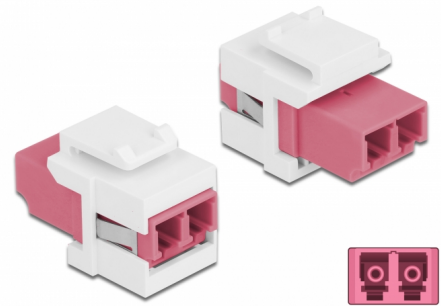

Delock Keystone modul LC Duplex ženski na LC Duplex ženski ljubičasta / bijela

Opis

Ovaj Delock modul može se koristiti za produživanje kabela s optičkim vlaknima. Uz standardizirane mjere, može se koristiti za laku ugradnju na primjerice Keystone prednju ploču ili kutiju za površinsko ugrađivanje.

Predmet br. 86818

EAN: 4043619868186

Zemlja podrijetla: China

Pakiranje: Plastična vrećica sa zip zatvaračem

Tehnički podaci

- Priključak:
 - 1 x LC Duplex ženski >
 - 1 x LC Duplex ženski
- Boja: ljubičasta
- Za vlakna za više načina rada
- Gubitak na spoju < 0,3 dB
- Zaštita od prašine
- Za Keystone priključke dimenzija 19,2 x 14,9 mm
- Kućište boja: bijela
- Mjere (DxŠxV): oko 29,2 x 16,5 x 21,9 mm

Preduvjeti sustava

- Slobodan LC Duplex muški priključak

Sadržaj pakiranja

- Keystone modul

Slike

General

| | |
|----------------|----------------|
| Mounting type: | Keystone modul |
|----------------|----------------|

Interface

| | |
|---------------|---------------|
| Priključak 1: | 1 x LC Duplex |
| Priključak 2: | 1 x LC Duplex |

Physical characteristics

| | |
|---------------|------------|
| Kućište boja: | bijela |
| Duljina: | 29.2 mm |
| Width: | 16,5 mm |
| Height: | 21,9 mm |
| Boja: | ljubičasta |