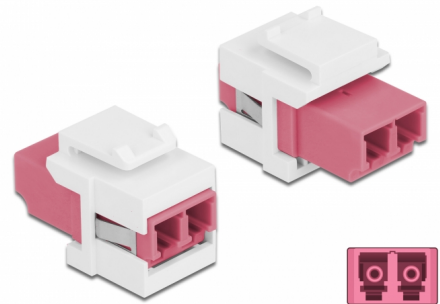

Delock Moduł Keystone LC Duplex żeńskie do LC Duplex żeńskie fioletowy / biały

Opis

Ten moduł firmy Delock można używać w celu rozbudowy okablowania światłowodowego. Dzięki ustandaryzowanym wymiarom, może być on używany do łatwego montażu poprzez zatrzaśnięcie, np. w patch panelu, na płycie przedniej lub w natynkowej puszcze montażowej.

Numer artykułu 86818

EAN: 4043619868186

Kraj pochodzenia: China

Opakowanie: Torba na zamek błyskawiczny

Szczegóły techniczne

- Złącze:
 - 1 x LC Duplex żeński >
 - 1 x LC Duplex żeński
- Kolorystyka: fioletowy
- Dla światłowodów wielomodowych
- Tłumienność < 0,3 dB
- Osłony przeciwkurzowe
- Dla portów keystone z 19,2 x 14,9 mm
- Obudowa kolor: biały
- Wymiary (DxSxW): ok. 29,2 x 16,5 x 21,9 mm

Wymagania systemowe

- Wolne gniazdo męskie LC Duplex

Zawartość opakowania

- Moduł keystone

Zdjęcia

General

Mounting type:	Moduł keystone
----------------	----------------

Interface

Złącze 1:	1 x LC Duplex
Złącze 2:	1 x LC Duplex

Physical characteristics

Obudowa kolor:	biały
Długość:	29.2 mm
Width:	16,5 mm
Height:	21,9 mm
Kolor:	fioletowy