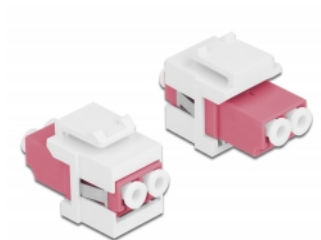

Delock Modul Keystone, LC Duplex mamă la LC Duplex mamă violet / alb

Descriere scurta

Acest modul de la Delock poate fi folosit pentru extinderea cablurilor de fibră optică. Grație dimensiunilor standard, acesta poate fi folosit pentru montare ușoară prin fixare, de exemplu într-un panou Keystone, pe o placă de suprafață sau într-o casetă montată pe o suprafață.

**Nr. 86818**

EAN: 4043619868186

Țara de origine: China

Pachet: Pungă din plastic
cu închidere tip fermoar

Detalii tehnice

- Conectori:
 - 1 x LC Duplex mamă >
 - 1 x LC Duplex mamă
- Culoare: violet
- Pentru fibră multi-mod
- Pierdere introducere < 0,3 dB
- Huse antipraf
- Pentru porturi Keystone de 19,2 x 14,9 mm
- Carcasa uloare: alb
- Dimensiunii (LxIxÎ): aprox. 29,2 x 16,5 x 21,9 mm

Cerinte de sistem

- Un port tată LC Duplex liber

Pachetul contine

- Modul tip Keystone

Imagini

General

Mounting type:	Modul tip Keystone
----------------	--------------------

Interface

Conector 1:	1 x LC Duplex
Conector 2:	1 x LC Duplex

Physical characteristics

Carcasa uloare:	alb
Lungime:	29.2 mm
Width:	16,5 mm
Height:	21,9 mm
Colour:	violet