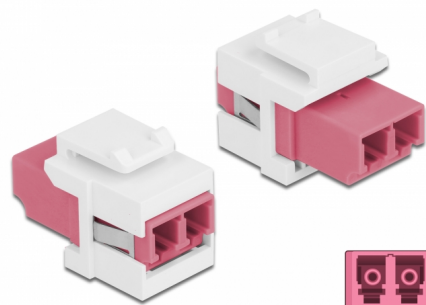

Delock Modul Keystone, LC Duplex mamă la LC Duplex mamă violet / alb

Descriere scurta

Acest modul de la Delock poate fi folosit pentru extinderea cablurilor de fibră optică. Grație dimensiunilor standard, acesta poate fi folosit pentru montare ușoară prin fixare, de exemplu într-un panou Keystone, pe o placă de suprafață sau într-o casetă montată pe o suprafață.

Nr. 86818

EAN: 4043619868186

Țara de origine: China

Pachet: Pungă din plastic
cu închidere tip fermoar

Specification

- Conectori:
  - 1 x LC Duplex mamă >
  - 1 x LC Duplex mamă
- Culoare: violet
- Pentru fibră multi-mod
- Pierdere introducere < 0,3 dB
- Huse antipraf
- Pentru porturi Keystone de 19,2 x 14,9 mm
- Carcasa uloare: alb
- Dimensiunii (LxIxÎ): aprox. 29,2 x 16,5 x 21,9 mm

Cerinte de sistem

- Un port tată LC Duplex liber