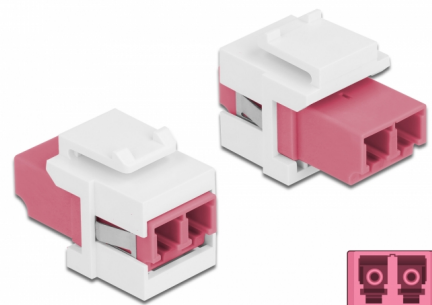

Delock Modul Keystone, LC Duplex mamă la LC Duplex mamă violet / alb

Descriere scurta

Acest modul de la Delock poate fi folosit pentru extinderea cablurilor de fibră optică. Grație dimensiunilor standard, acesta poate fi folosit pentru montare ușoară prin fixare, de exemplu într-un panou Keystone, pe o placă de suprafață sau într-o casetă montată pe o suprafață.

**Nr. 86818**

EAN: 4043619868186

Țara de origine: China

Pachet: Pungă din plastic
cu închidere tip fermoar

Detalii tehnice

- Conectori:
 - 1 x LC Duplex mamă >
 - 1 x LC Duplex mamă
- Culoare: violet
- Pentru fibră multi-mod
- Pierdere introducere < 0,3 dB
- Huse antipraf
- Pentru porturi Keystone de 19,2 x 14,9 mm
- Carcasa uloare: alb
- Dimensiunii (LxIxÎ): aprox. 29,2 x 16,5 x 21,9 mm

Cerinte de sistem

- Un port tată LC Duplex liber

Pachetul contine

- Modul tip Keystone

Imagini

General

Mounting type:	Modul tip Keystone
----------------	--------------------

Interface

Conector 1:	1 x LC Duplex
Conector 2:	1 x LC Duplex

Physical characteristics

Carcasa uloare:	alb
Lungime:	29.2 mm
Width:	16,5 mm
Height:	21,9 mm
Colour:	violet