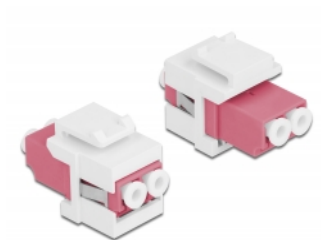

Pachetul contine

- Modul tip Keystone

Imagini