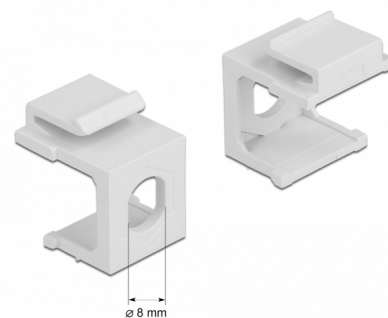

Delock Coperchio Keystone bianco con foro da 8,0 mm 4 pezzi

Descrizione

Questo coperchio Keystone Delock può essere utilizzato, ad esempio, per il montaggio dei connettori. Con le sue dimensioni standard, può essere utilizzato per un facile montaggio a incastro, ad esempio in un sezionatore Keystone, un frontalino o una custodia da esterno.

4 x

Articolo n. 86819

EAN: 4043619868193

Paese di origine: Taiwan,
Republic of China

Pacchetto: Sacchetto in
plastica con cerniera

Specifiche

- Per porte keystone con 19,2 x 14,9 mm
- Foro da 8,0 mm
- Colore: bianco
- Dimensioni (LxPxA): ca. 17,3 x 16,3 x 22,3 mm

Contenuto della confezione

- 4 x custodia Keystone

Immagini

General

Mounting type:	Modulo keystone
----------------	-----------------

Physical characteristics

Custodia colore:	bianco
Lunghezza:	17,3 mm
Width:	16,3 mm
Height:	22.3 mm